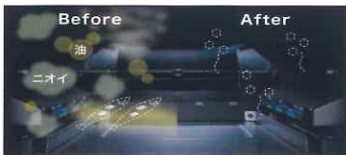

高級感のあるアルミ素材!

Orche

●付属品
ロティプレート

●カラーバリエーション
シルバーミラー ブラックパール プラチナブラック

*プラチナブラックのみアルミ素材

ラックリーナ

クリーンモード搭載
魚を焼いた後の嫌なにおいをカット

ラックリーナ
温度が上がりにくいアルミ素材