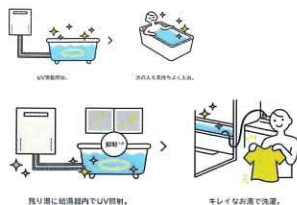

*①③⑤⑦⑧の給湯器ご成約につき1つ

特典②

対象のコンロご成約のお客様へ 「耐熱ミトン2枚セット」 プレゼント！

*⑩⑫⑬のコンロご成約につき1つ

プレミアム給湯器(給湯/追いだき/見守り機能つき)

①

ECOジョブ

- 給湯
- 追い焚き
- 除菌ユニット搭載
- 安心みまもり機能付き

入浴後の湯の除菌 や
残り湯洗濯のニオイを抑制

浴室環境に応じたお知らせで
長湯によるのぼせ対策をサポート

GT-C2472PAW-1 BL
RC-K101EWマルチセット

メーカー希望小売価格
626,560円(税込)

特典①
ウルトラファインバブル継手
プレゼント

特別価格

281,000円

税込