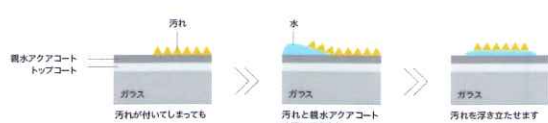

グリル内で多彩な料理が可能

遠赤外線でじっくりおいしく

多彩なオートメニュー搭載

13段階火力調整可能

お手入れ簡単!
親水アクアコート

親水アクアコートのしくみ

- 天板 プラチナシルバーガラス
- フェイス シルキーステンレスフェイス
- ゴトク ステンレスゴトク

W750mm N3S25PWASFSTESC