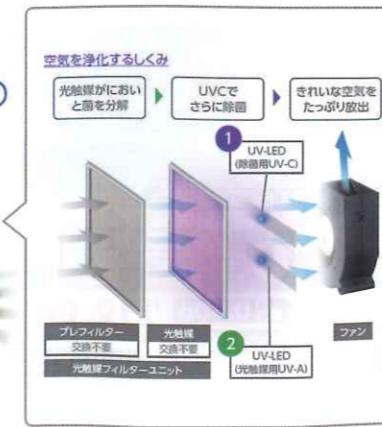

☎08-04

Dainichi
空気清浄機
CL-HB924(WT)

幅31.0×奥行31.0×高さ54.0cm

89,980円(税込)

81,800円 税別

脱臭機

空気中の浮遊ウイルス・ニオイ・菌を吸引して、すばやく分解・抑制!

推奨床面積:～8畳

☎08-05

TOSHIBA
除菌・脱臭機 CSD-B03

幅25.0×奥行12.0×高さ20.7cm

52,800円(税込)

48,000円 税別

花粉を99%以上除去!ダイキンファン式空気清浄機

STREAMER

ダイキン
独自技術