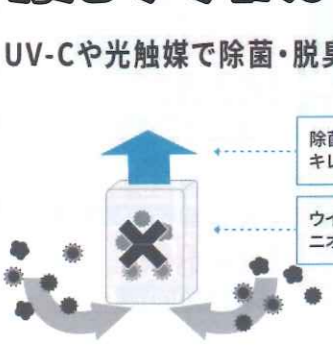

☎08-04

Dainichi
空気清浄機
CL-HB924(WT)

幅31.0×奥行31.0×高さ54.0cm

89,980円(税込)

81,800円 税別

脱臭機

空気中の浮遊ウイルス・ニオイ・菌を吸引して、すばやく分解・抑制!

推奨床面積:～8畳

☎08-05

TOSHIBA
除菌・脱臭機 CSD-B03

幅25.0×奥行12.0×高さ20.7cm

52,800円(税込)

48,000円 税別

花粉を99%以上除去!ダイキンファン式空気清浄機

STREAMER

ダイキン
独自技術