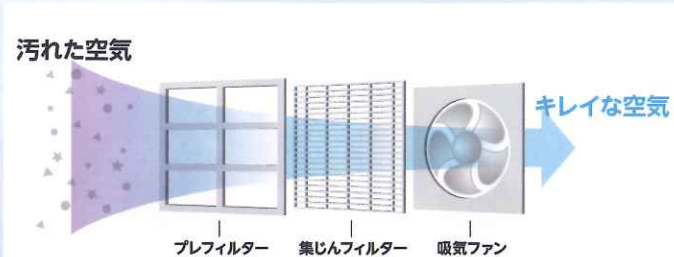

前年より多くの地域で

花粉が「非常に多く」飛散...

大きく分けて空気を
キレイにする方法は

3種類

機械内部で空気を浄化

ファン式【フィルター】

ファンでホコリや微粒子など汚れごと空気を吸込み
フィルターで汚れを吸着させてキレイな空気に

HEPA フィルター

花粉、黄砂、ハウスダストなど空気中の
ごく小さな粒子を捕集できる
「高性能な微粒子集じんフィルター」

電気集塵式

静電気を利用して空気中の微粒子を集め、
さらにフィルターで汚れを吸着させてキレイな空気に

目詰まりを低減

年中無休の活躍 空気清浄機で

花粉から住空間を守りましょう

空間でも空気を浄化

イオン式