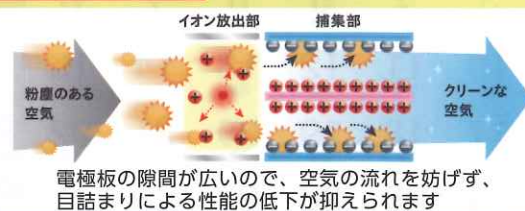

前年より多くの地域で

花粉が「非常に多く」飛散...

大きく分けて空気を
キレイにする方法は

3種類

機械内部で空気を浄化

ファン式【フィルター】

ファンでホコリや微粒子など汚れごと空気を吸込み
フィルターで汚れを吸着させてキレイな空気に

HEPA フィルター

花粉、黄砂、ハウスダストなど空気中の
ごく小さな粒子を捕集できる
「高性能な微粒子集じんフィルター」

電気集塵式

静電気を利用して空気中の微粒子を集め、
さらにフィルターで汚れを吸着させてキレイな空気に

目詰まりを低減

年中無休の活躍 空気清浄機で

花粉から住空間を守りましょう

空間でも空気を浄化

イオン式

空気中にイオンを放出して浮遊する物質や細菌・ウイルスを無力化や抑制
また、機械内部ではフィルターにも汚れを吸着させてキレイな空気に

イオンを放出 部屋に浮遊・付着しているウイルスや花粉の作用を抑えてくれる。

空気清浄機は8～9ページへGO!!!

P.4～エアコン

P.8～空調商品

P.12～家事家電
洗濯機・クリーナーetc

P.14～冷蔵庫

P.16～調理家電