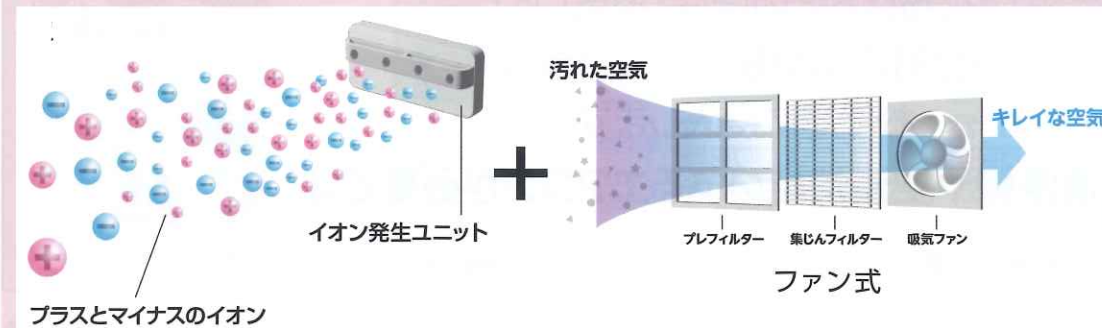

花粉、黄砂、ハウスダストなど空気中の
ごく小さな粒子を捕集できる
「高性能な微粒子集じんフィルター」

電気集塵式

静電気を利用して空気中の微粒子を集め、
さらにフィルターで汚れを吸着させてキレイな空気に

目詰まりを低減

年中無休の活躍 空気清浄機で

花粉から住空間を守りましょう

空間でも空気を浄化

イオン式

空気中にイオンを放出して浮遊する物質や細菌・ウイルスを無力化や抑制
また、機械内部ではフィルターにも汚れを吸着させてキレイな空気に

イオンを放出 部屋に浮遊・付着しているウイルスや花粉の作用を抑えてくれる。

空気清浄機は8～9ページへGO!!!

P.4～エアコン

P.8～空調商品

P.12～家事家電
洗濯機・クリーナーetc

P.14～冷蔵庫

P.16～調理家電