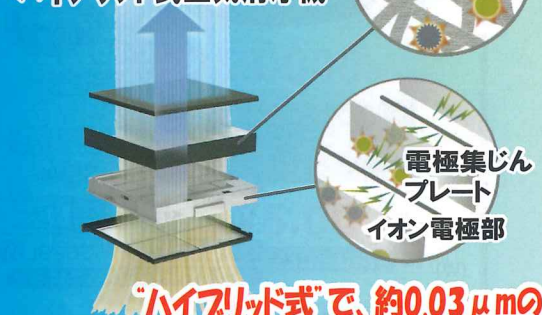

Dainichi ハイブリッド式空気清浄機

カンタンお手入れ

カンタン取替えプレフィルター プラズマユニット 活性炭脱臭フィルター 静電ネオフィルター

4か月に1回 交換
2年に1回 お手入れ
2年に1回 交換

前面から引き出して捨てるだけ! つけ置きしてすすぐだけ! 背面から取り出して捨てるだけ!

静電NEOH(ネオ)フィルター

花粉やほこりなどの微粒子を捕集

プラズマユニット(電気集じん式) 汚れ微粒子を集じんプレートに吸収

この組み合わせがハイブリッド式

微細な汚れ微粒子もしっかりとキャッチ!

2つの集じん方式を組み合わせたハイブリッド式で約0.03μmの微粒子もキャッチします