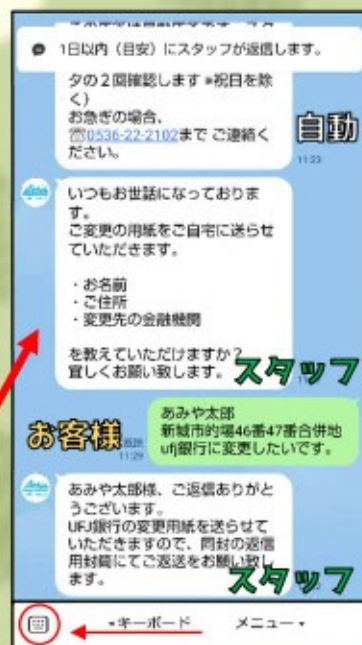

株式会社 **あみや商事**

お友達登録 QR コードから登録、又は

友だち追加⇒ID 検索「@olr5958p」から登録!

お友達登録 QR

CNカードポイント確認機能に加えて

LINE がもっと便利に!!

お客様からの声に応えまして、

LINE チャットからも

お問い合わせいただけます!

①のように、簡単な質問には自動で返答を返します。駐車場のことや営業時間、LINEの使い方など聞いてみてください。

②のように、少し難しい質問にはスタッフが応えいたしますので返信があるまでお待ちください。

営業日の朝・夕の1日に二回、チャットの確認を致します。

※お急ぎの場合は、☎0536-22-2102までご連絡ください。

その他にも、最新の情報ははじめ...

◆QUOカードが当たる抽選クイズ