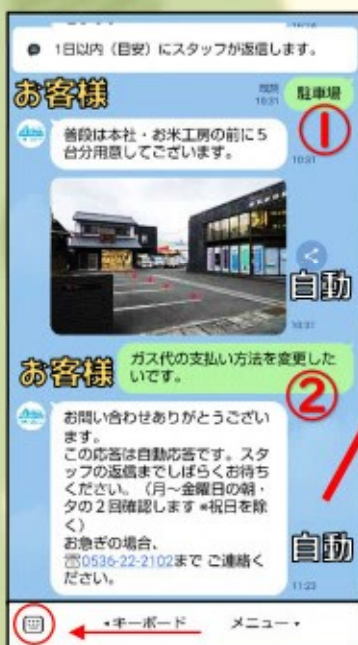

株式会社 **あみや商事**

お友達登録 QR コードから登録、又は

友だち追加⇒ID 検索「@olr5958p」から登録!

お友達登録 QR

CNカードポイント確認機能に加えて

LINE がもっと便利に!!

お客様からの声に応えまして、

LINE チャットからも

お問い合わせいただけます!

①のように、簡単な質問には自動で返答を返します。駐車場のことや営業時間、LINEの使い方など聞いてみてください。

②のように、少し難しい質問にはスタッフが応えいたしますので返信があるまでお待ちください。

営業日の朝・夕の1日に二回、チャットの確認を致します。

※お急ぎの場合は、☎0536-22-2102までご連絡ください。

その他にも、最新の情報ははじめ...

◆QUOカードが当たる抽選クイズ