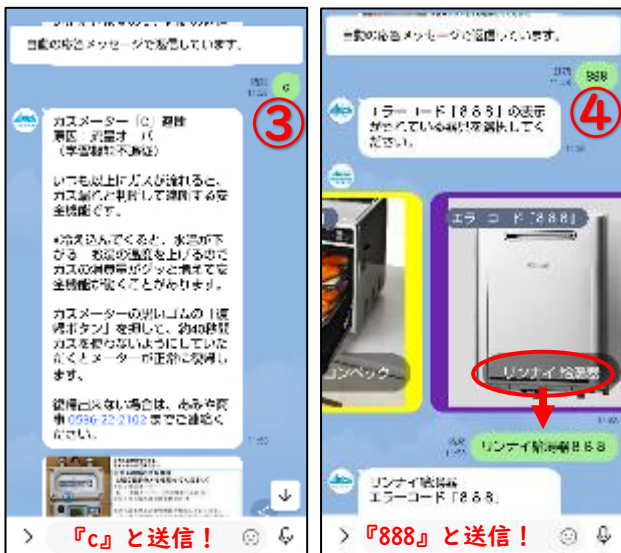

LINE がもっと便利に!!

お客様からの声に応えまして、
LINE チャットからも
お問い合わせいただけます!

①のように、簡単な質問には自動で返答を返します。駐車場のことや営業時間、LINE の使い方など聞いてみてください。

②のように、少し難しい質問にはスタッフが応えいたしますので返信があるまでお待ちください。
営業日の朝・夕の1日に二回、チャットの確認を致します。

※お急ぎの場合は、☎0536-22-2102 までご連絡ください。

☞のアイコンを押すとキーボードが開きます。お問い合わせ内容を入力して送信してください。

↑C 遮断(メーター) ↑給湯器 エラー888

③・④のように、**ガスメーターの警告表示**や**ガス機器のエラーコード**にも対応しています。**困った時に使えるLINE**を目指しておりますので、何かございましたら**あみや商事LINE**までお問い合わせください。電話やメールフォームからもお問い合わせをお待ちしております。