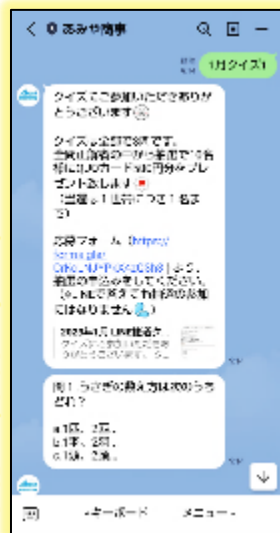

新ブランド米へ！ 新城市東郷地区 長篠設楽原決戦場米2合 プレゼント！

期間：本日～6月末日まで

あみや商事 LINE アカウントを
新規にご登録いただいた方に
長篠設楽原決戦場米2合を
プレゼント致します！

2合お米キューブとは ⇒⇒

品種：
あいちのあがり

※決戦場米の代わりに、
初釜うどん1把(3人前)と
引換も出来ます。

お友達登録後にLINEクーポンが発行されますので、お米工房あみや店舗で
お引換えを致します。その際はLINEクーポンのご提示をお願い致します。

→最新のお得な情報配信(月2回配信)

→クオカード抽選クイズ(奇数月配信)

→LINEクーポンの発行(偶数月配信)

→LINEお友達限定イベントも開催！

あみや商事 LINE 公式アカウントにて**配信中**です！！

株式会社 あみや商事

お友達登録QR

お友達登録 QR コードから登録、又は
友だち追加⇒ID 検索「@olr5958p」から登録！

LINE がもっと便利に!!

お客様からの声に応えまして、
LINE チャットからも
お問い合わせいただけます!

①のように、簡単な質問には自動で返答を返します。駐車場のことや営業時間、LINE の使い方など聞いてみてください。

②のように、少し難しい質問にはスタッフが応えいたしますので返信があるまでお待ちください。
営業日の朝・夕の1日に二回、チャットの確認を致します。

※お急ぎの場合は、☎0536-22-2102 までご連絡ください。