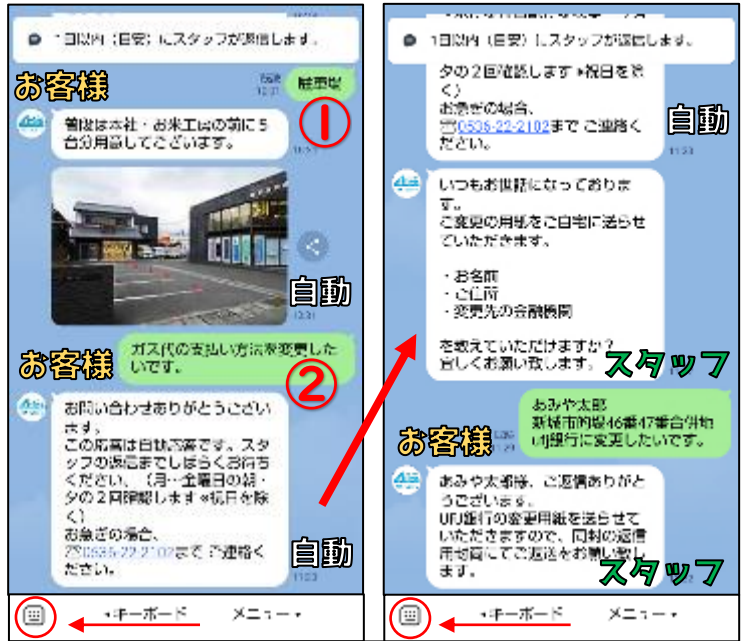

新ブランド米へ！ 新城市東郷地区 長篠設楽原決戦場米2合 プレゼント！

期間：本日～6月末日まで

あみや商事 LINE アカウントを
新規にご登録いただいた方に
長篠設楽原決戦場米2合を
プレゼント致します！

2合お米キューブとは ⇒⇒

品種：
あいちのあがり

※決戦場米の代わりに、
初釜うどん1把(3人前)と
引換も出来ます。

お友達登録後にLINEクーポンが発行されますので、お米工房あみや店舗で
お引換えを致します。その際はLINEクーポンのご提示をお願い致します。

→最新のお得な情報配信(月2回配信)

→クオカード抽選クイズ(奇数月配信)

→LINEクーポンの発行(偶数月配信)

→LINEお友達限定イベントも開催！

あみや商事 LINE 公式アカウントにて**配信中**です！！

株式会社 あみや商事

お友達登録QR

お友達登録 QR コードから登録、又は
友だち追加⇒ID 検索「@olr5958p」から登録！

LINE がもっと便利に!!

お客様からの声に応えまして、
LINE チャットからも
お問い合わせいただけます!

①のように、簡単な質問には自動で返答を返します。駐車場のことや営業時間、LINE の使い方など聞いてみてください。

②のように、少し難しい質問にはスタッフが応えいたしますので返信があるまでお待ちください。
営業日の朝・夕の1日に二回、チャットの確認を致します。

※お急ぎの場合は、☎0536-22-2102 までご連絡ください。