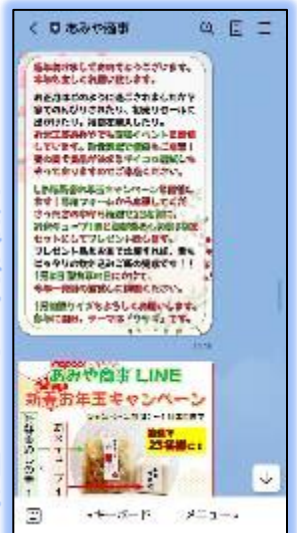

新ブランド米へ！ 新城市東郷地区 長篠設楽原決戦場米2合 プレゼント！

期間：本日～6月末日まで

あみや商事 LINE アカウントを
新規にご登録いただいた方に
長篠設楽原決戦場米2合を
プレゼント致します！

2合お米キューブとは ⇒⇒

品種：
あいちのあがり

※決戦場米の代わりに、
初釜うどん1把(3人前)と
引換も出来ます。

お友達登録後にLINEクーポンが発行されますので、お米工房あみや店舗で
お引換えを致します。その際はLINEクーポンのご提示をお願い致します。

→最新のお得な情報配信(月2回配信)

→クオカード抽選クイズ(奇数月配信)

→LINEクーポンの発行(偶数月配信)

→LINEお友達限定イベントも開催！

あみや商事 LINE 公式アカウントにて**配信中**です！！

株式会社 あみや商事

お友達登録QR

お友達登録 QR コードから登録、又は
友だち追加⇒ID 検索「@olr5958p」から登録！

LINE がもっと便利に!!

お客様からの声に応えまして、
LINE チャットからも
お問い合わせいただけます!

①のように、簡単な質問には自動で返答を返します。駐車場のことや営業時間、LINE の使い方など聞いてみてください。

②のように、少し難しい質問にはスタッフが応えいたしますので返信があるまでお待ちください。
営業日の朝・夕の1日に二回、チャットの確認を致します。

※お急ぎの場合は、☎0536-22-2102 までご連絡ください。