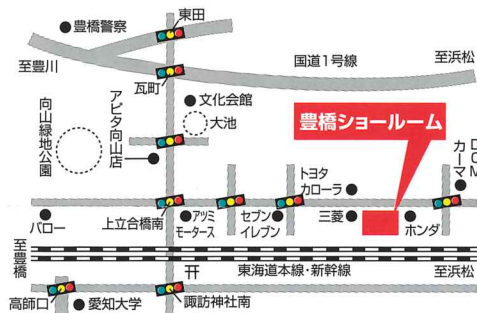

クリナップショールームフェア

&

2023
4/22 (土)
10:00~17:00

会場

クリナップ
豊橋ショールーム

〒440-0853 豊橋市佐藤5-18-1

※豊橋駅よりバスで15分、佐藤西バス停前
※カーナビ等の検索は、住所入力にてお願いします。

ご来場予約はアミヤまで!