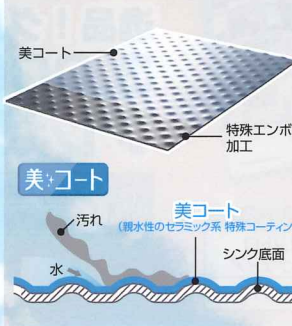

キッチンリフォームなら、キッチンから家族の笑顔をつくるクリナップ！

プロがおすすめしたい住宅設備

キッチン部門
総合 **1位**

※リフォーム営業マン・プランナーが選ぶ住宅設備機器 リフォーム大賞2022 (調査:リフォーム産業新聞社)

キッチンから、笑顔をつくろう

キレイが続くキッチン

STEDIA

ステンレスシステムキッチン
【ステディア】

I型/間口255cm
きれいプラン

希望小売価格 1,185,800円(税込)

流レールシンク

野菜くずも油汚れも、水によって排水口へ。「汚れにくい、洗しやすい」を実現。

ステンレスエコキャビネット

毎日使うキッチンをカビやニオイの発生、汚れからしっかり守ります。

美コートワークトップ

洗エールレンジフード

フィルターとファンのお掃除。解放される日が、やってきました。

浴室リフォームなら、断熱性能抜群のクリナップ！

あったか・キレイ・あんしんの
快適バスルーム

AQUILIA-BATH

システムバスルーム【アクリアバス】

1坪(1616型)/基本プラン

希望小売価格 1,280,180円(税込)

浴槽まるごと保温

壁・床・天井と、浴室全体をぐるりと保温材で包みました。

スムーズ浴槽

壁またぎ部分を7.5cmも低くし、動作の負担・転倒リスクを軽減します。

サポートバー&シェルフ

サポートバーは、軽い力でもしっかり握れる形状。シェルフ(収納棚)はお好みの形に変更できます。

足ピタフロア (アクリストンフロア)

硬質なアクリストンだからこそつくりだせる微細な凹凸で、清掃性と水切れのよさを両立しました。

施工事例