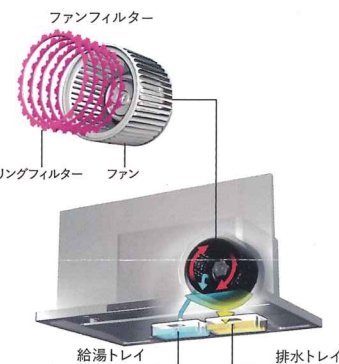

逸品! グルメ便 3,000円相当プレゼント!

対象商品 システムキッチン・セントロ・ステディア
システムバス・アクリアバス

●他のキャンペーンとの併用はできません。

ファンフィルターが自動で洗・エールレンジフード

ボタン1つでフィルターとファンの油汚れをまるごと自動洗浄。
さらに外気をキレイにして取り入れる給気清浄機能が追加されました。

ボタン1つでフィルターとファンをまるごと自動洗浄

フィルターをファンと一体化させた新構造のファンフィルターをお湯で置き洗い。
お湯を掻き揚げる動作によって生じる水流を繰り返し衝突させることで汚れを除去。排水は排水トレイに溜まります。

洗面化粧台 ファンシオ

間口:75cm
ミラーキャビネット (3面鏡・LED)

2段引出しで収納量UP!

深いボール(21cm)だから水タレが気にならない!

お手入れ性UP! 壁出し水栓

体にやさしい高さ85cm! 腰をかがめず洗顔できる!

リフォームハウス アミヤ

建設業登録:愛知県知事(般-2)第48004号