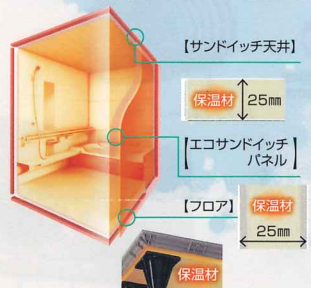

I型/間口255cm
きれいプラン

希望小売価格 1,185,800円(税込)

流レールシンク

野菜くずも油汚れも、水によって排水口へ。「汚れにくい、洗しやすい」を実現。

ステンレスエコキャビネット

毎日使うキッチンをカビやニオイの発生、汚れからしっかり守ります。

美コートワークトップ

洗エールレンジフード

フィルターとファンのお掃除。解放される日が、やってきました。

浴室リフォームなら、断熱性能抜群のクリナップ！

あったか・キレイ・あんしんの
快適バスルーム

AQUILIA-BATH

システムバスルーム【アクリアバス】

1坪(1616型)/基本プラン

希望小売価格 1,280,180円(税込)

浴槽まるごと保温

壁・床・天井と、浴室全体をぐるりと保温材で包みました。

スムーズ浴槽

壁またぎ部分を7.5cmも低くし、動作の負担・転倒リスクを軽減します。

サポートバー&シェルフ

サポートバーは、軽い力でもしっかり握れる形状。シェルフ(収納棚)はお好みの形に変更できます。

足ピタフロア (アクリストンフロア)

硬質なアクリストンだからこそつくりだせる微細な凹凸で、清掃性と水切れのよさを両立しました。

施工事例