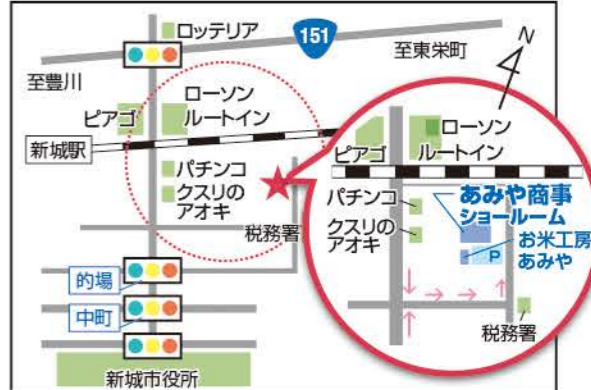

引き出し2段で
収納たっぷり♪

希望小売価格 174,350円(税込)

118,000円(税込)

取付工事費別途

※チラシ有効期限:2023年3月31日(金)まで ※写真・イラストはイメージです。

増築工事 / 水廻り工事 / 内装工事 / 外装工事 / 解体工事 / 塗装工事 / エクステリア工事

雨樋つまり掃除 / 雨漏り修理 / LED照明取り替え / クロス貼り替え
フロア床張り替え / 防犯カメラ設置 / 網戸張り替え / 排水つまり
台所水栓取り替え / レンジフード取り替え / 襖・障子張り替え
畳表替え / トイレ・洗面台水漏れ / 浴室手すり設置
シャワー水栓取り替え / カーポート修理 / TVインターホン設置
.....等、各種宮繕工事承ります。