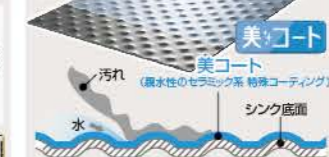

希望小売価格 1,185,800円(税込)

889,000円 (税込)

流レールシンク

野菜くずも油汚れも、
水によって排水口へ。
「汚れにくい、使いやすい」
を実現。

ステンレス
エコキャビネット

毎日使うキッチンをカビやニオイの
発生、汚れからしっかり守ります。

美コートワークトップ

野菜くずも油汚れも、水によって
排水口へ。『汚れにくい、使いやすい』
を実現。

洗エールレンジフード

フィルターとファンのお掃除。
解放される日が、やってきました。

今なら!

お見積り特典

事前ご予約の上、初回来場いただき
「ステディア」・「アクリアバス」のお見積りを
ご依頼のお客様に

逸品! グルメ便

【蒼コース】3,000円相当 **プレゼント!**

お風呂リフォームなら、断熱性能抜群のクリナップ!