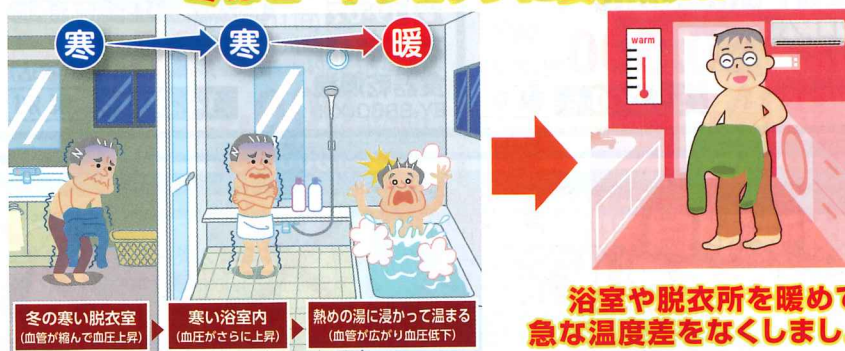

プチリフォーム ● 気になる寒さを手軽に対策!

ヒートショック対策

ヒートショックとは、温度の急な変化が身体に与えるショックの事を言います。このショックで心筋梗塞などを起こして死に至ることもあります。特に気温の低い冬は住宅の様々な場所で温度変化が起こりやすく注意が必要です。

冬はヒートショックに要注意!!!

戸建用 壁掛型
単相200V 1.5坪まで

予備暖房 衣類乾燥 換気 涼風

おすすめポイント
一年を通じて快適!