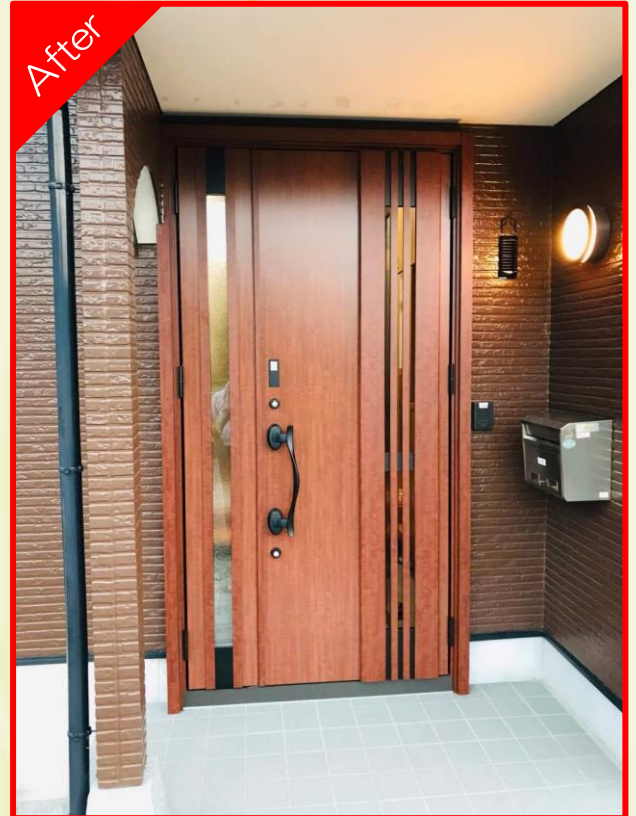

4.新城市 I 様邸 玄関のリフォーム工事

～LIXILのリシントで 1Day リフォーム～