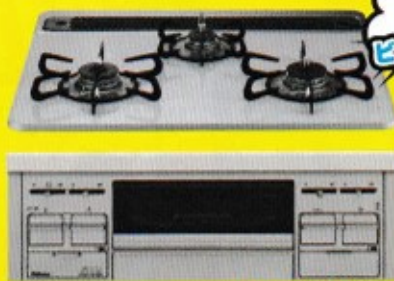

人気動画「クラシル」と
レシピタイアップ!

クラシル
レシピ動画
公開中

ラ・クックグランは上面に穴のないふた付き。グリル内に油が飛び散らないから魚焼きグリルはずっと“クリーニンググリル”。

お手入れはたったこれだけ! ラククックグラン/ラククック 約4分00秒

PGDL-40BM 専用レシビ・受け台・ハンドル付き
●製品サイズ(約)/長さ303×幅232×高さ51mm(65mmつまみ含む)
●重量:980g(ふた含む)

ラ・クック
グランセット
希望小売価格
11,330円(税込)

特別
価格 9,800円 (税込)

repla (リブラ)

秋の! 大感謝祭 目玉商品!

Sisto (シスト)

リブラ商品説明 約2分30秒

ヒートカットトップ
バーナー周りの熱を
分散する構造でバーナー
周りの焦げつきを軽減し
ました。

コンロ30分消火
あんしんモード
ボタンを押して消火しその後120分は30分で自動消火します。

左右強火力 ヒートカットトップ

水なし両面焼グリル/60cm
PD-509WS-60CV
(ディアラシルパー)
希望小売価格 155,980円(税込)
※75cm幅もございます。

選べる天板カラー
クリアパールブラック

40% OFF 93,000円 (税込)

[75cm] PD-509WS-75CV 97,000円(税込)

2回
ビルトインコンロ!

選べる天板カラー
クリアパールブラック

シスト商品説明 約2分40秒