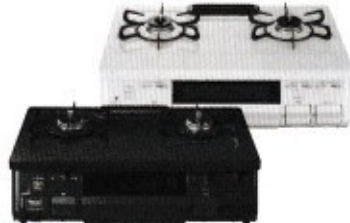

GRAND CHEF PREMIUM

(グランドシェフ プレミアム)

説明動画はコチラ!!

水なし両面焼グリル/59cm

PA-A96WCJ-R/L(クラウンゴールド)

PA-A96WCR-R/L(クリアパールブラック)

希望小売価格 112,970円(税込)

※ラックオートメニューは魚焼きにのみ対応
40% OFF
67,800円(税込)

テーブルコンロ

※PA-S45シリーズはラックシリーズに対応しておりません。

水なし片面焼グリル/59cm

PA-S45H-R/L(ナチュラルホワイト)

PA-S45B-R/L(チャコール)

希望小売価格 51,810円(税込)

40% OFF
31,100円(税込)

コンロ30分消火 あんしんモード