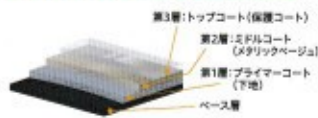

POINT 3 **3層コーティング**

"3層コーティング&塩害対応"で、美しい外観をいつまでも