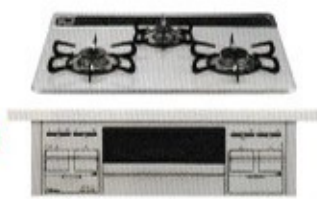

ノンフィルター/75cm

WNBSK755CDMSI(L/R)

※ブラック・ホワイト色もあります。(受注生産品)

[スライド前扉板開閉](シルバー)

希望小売価格 101,200円(税込)

※2
工事費別途
30% OFF
70,000円(税込)

水なし両面焼グリル/75cm

PD-509WS-60CV