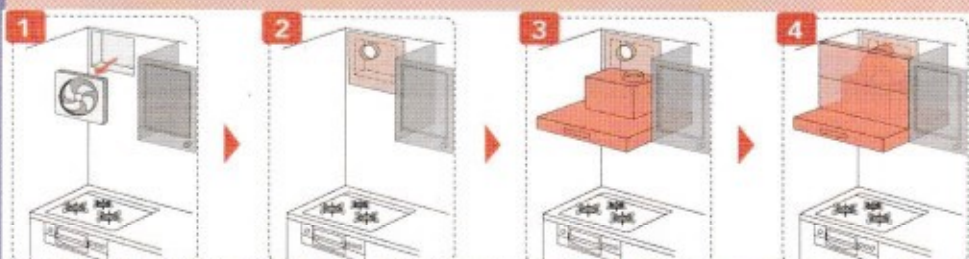

キッチンの空気も気分もリフレッシュ!
換気扇からレンジフードに取り替えができます!!

1 換気扇を取り外します。

2 換気扇穴ふさぎ板を取付けします。

3 レンジフードを取付け、ダクト配管を行います。

4 仕上げは前扉板を取付け、リフレッシュ完了。

取り外しが簡単! お手入れもスムーズ!

お得なセット割引

1万円引き