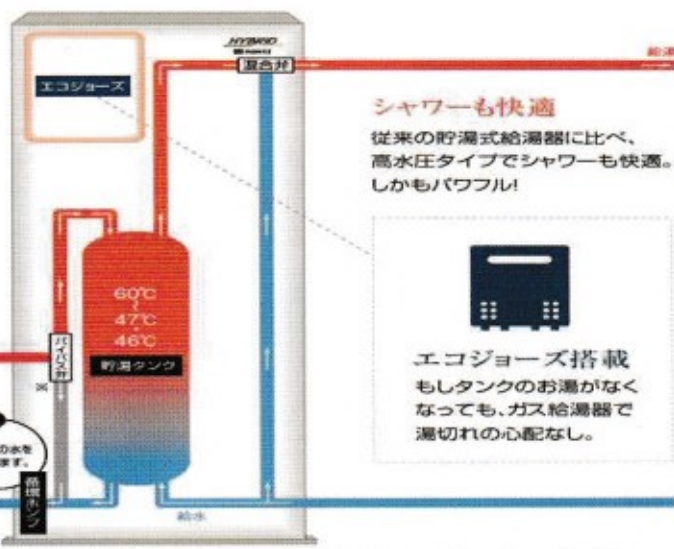

ガス給湯器

ヒートポンプ給湯機

ガス

×

電気

貯湯・給湯使用時

NEW スマート制御
貯湯タンクは貯湯温度を1℃刻みでコントロール。1日の使用量を予測し、コントロール。必要な時に必要な分だけお湯を作り、漏切れや漏れを防止します。

シャワーも快適
従来の貯湯式給湯器に比べ、高水圧タイプでシャワーも快適。しかもパワフル!

エコジョーズ搭載もしタンクのお湯がなくなっても、ガス給湯器で湯切れの心配なし。

うれしいコストメリットを実感

スマート制御

- 1. 記憶**
曜日や時間ごとに生活パターンを記憶
- 2. 予測**
記憶したパターンから必要な時間、湯量予測
- 3. 貯湯**
必要な時に必要な分だけ最適な温度で貯湯

年間給湯・保温光熱費

SH-GTC2420A-2 BL/HP-2020 BL

RC-G057PEマルチセット【メーカー希望小売価格】¥843,810(税込)