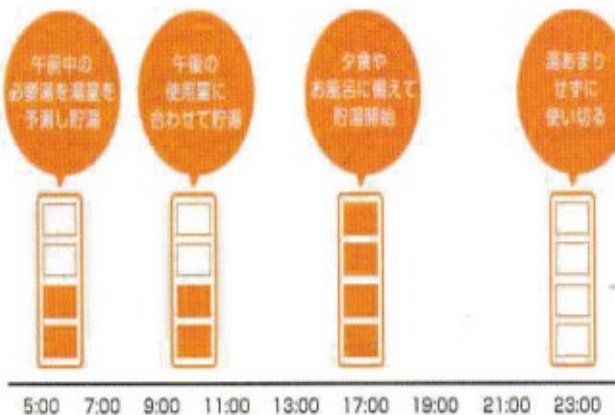

スマート制御

1. **1. 記憶**
   曜日や時間ごとに生活パターンを記憶
2. **2. 予測**
   記憶したパターンから必要な時間、湯量予測
3. **3. 貯湯**
   必要な時に必要な分だけ最適な温度で貯湯