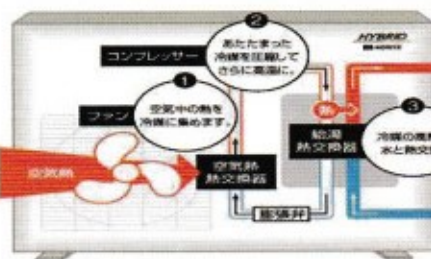

ガス給湯器

ヒートポンプ給湯機

ガス

×

電気

貯湯・給湯使用時

NEW スマート制御
貯湯タンクは貯湯温度を1℃刻みでコントロール。1日の使用量を予測し、コントロール。必要な時に必要な分だけお湯を作り、漏切れや漏れを防止します。

シャワーも快適
従来の貯湯式給湯器に比べ、高水圧タイプでシャワーも快適。しかもパワフル!