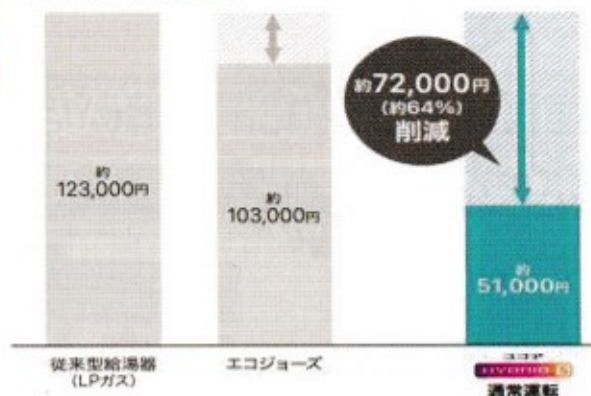

エコジョーズ搭載もしタンクのお湯がなくなっても、ガス給湯器で湯切れの心配なし。

うれしいコストメリットを実感

スマート制御

- 1. 記憶**
曜日や時間ごとに生活パターンを記憶
- 2. 予測**
記憶したパターンから必要な時間、湯量予測
- 3. 貯湯**
必要な時に必要な分だけ最適な温度で貯湯

年間給湯・保温光熱費

SH-GTC2420A-2 BL/HP-2020 BL

RC-G057PEマルチセット【メーカー希望小売価格】¥843,810(税込)