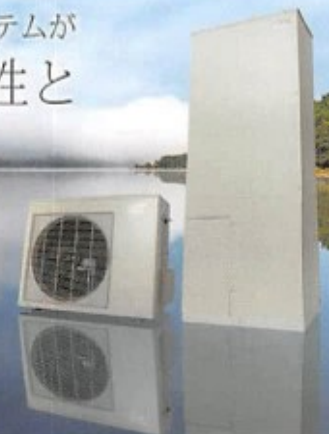

従来型給湯器

ハイブリッド給湯器

家族:4人 あみや商事ガス料金反映 温水暖房なし

ハイブリッド給湯・暖房システムが
次世代の省エネ性と
環境性へ進化

ノーリツはガスエネルギーと空気熱を利用し効率よくお湯をつくり、快適性と省エネ・環境性を両立する次世代のかしこい暮らしをご提案します。

ガス給湯器 × ヒートポンプ給湯器

ガス × 電気

リース期間10年(10年長期保証メンテ付)