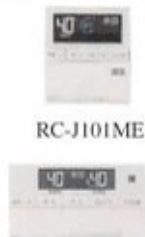

1,840 円/月

(税込)

リース期間7年(7年長期保証) 標準工事込

※75cm, 90cmサイズもございます

お湯のプロ、ノーリツだからできる給湯機器のご提案

高耐久・高品質な商品、万全なサービス体制。

ガスふろ給湯器

ECOジョーズ