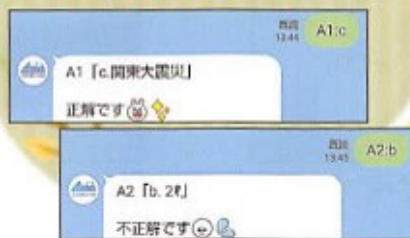

奇数月:抽選クイズ

偶数月:割引クーポン等

あみや商事 LINE 公式アカウントにて**配信中**です！！