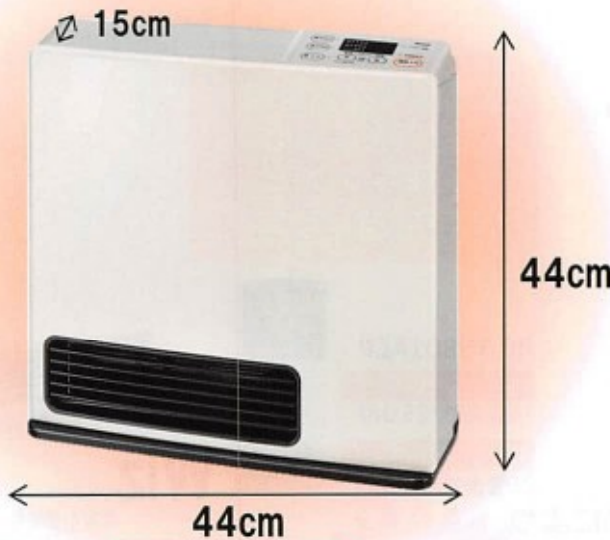

あみや商事特別企画

2022年暖房器具 SALE!!

今年はガスファンヒーターで決まり!

[暖房の目安]

木造 11畳まで
(18.0㎡)

コンクリート造 15畳まで
(25.0㎡)

① SRC-365E

希望小売価格 オープン価格