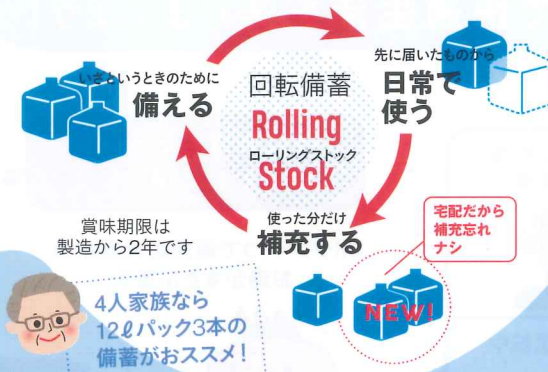

安心! クリーン機能搭載

週に一度の自動メンテナンス!

サーバーはいつでも衛生的

省エネ機能を使えば節電にもなるね!

4段階の温度調節

簡単なボタンタッチ型でいつでもお好みの温度で飲めます。

インスタントスープや白湯もカンタンにつくれるわね!

水パックは使い切りタイプ

空気が入りにくく酸化を抑える構造です。使い終わった容器もカンタンに処分できます。

空の容器がじゃまにならないしいつでもおいしく飲めるなあ

水パックが 備蓄水に

非常用コックとセットで普段のお水が非常用飲料水に。

快適な「おうち時間」をサポートします

富士の湧水ご利用者さま 1,500名に聞きました!

1 冷・温水がすぐに使える! (ご利用1年目 約3本/月)

我が家ではご飯を炊く際にも利用しています。ふっくらツヤがあり、美味しく食べています。(ご利用3年目 約5本/月)