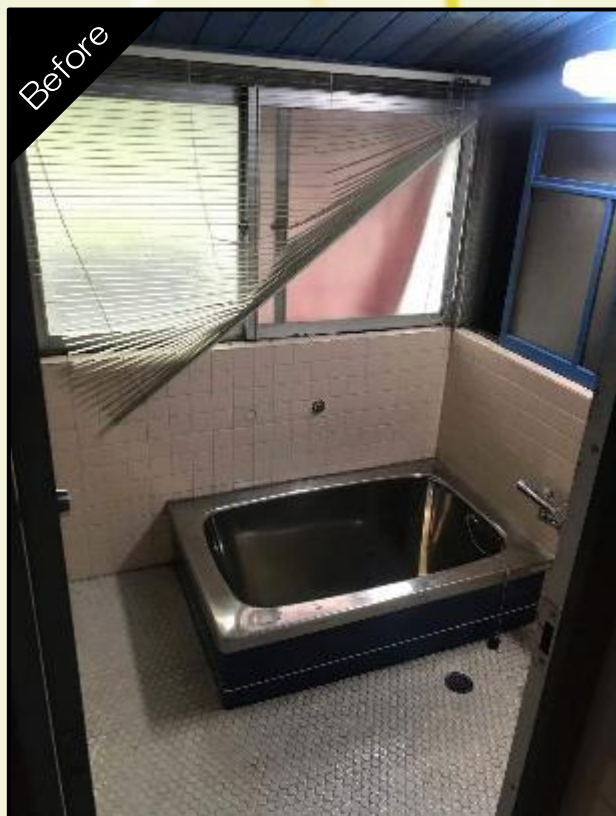

1. 新城市 F 様邸 お風呂のリフォーム工事

～『在来浴室』から『システムバス』への工事～

I. お客様のご要望

お客様からのご依頼は、

- ①ブラインドが壊れてしまったので直したい。
- ②お風呂が冬場は寒いのをなんとかしたい。

II. 私どもの提案

ブラインドを新調することはもちろんのこと、システムバスにリフォームすることをオススメしました。加えて、窓も二重窓にして断熱性の向上を提案しました。

III. お客様の声

浴槽が以前より長くなり、足を延ばせるようになりました。浴室にも二重窓や床材が変わったことで寒さを感じづらくなり、暖かい浴室に入ることが出来るようになりました。手すりも付いて、非常に便利です。

◎リフォーム・住宅設備のお問い合わせは...

株式会社 あみや商事

〒441-1375 愛知県新城市的場 46・47 合併地

TEL : 0536-22-2102 FAX : 0536-23-3927 URL : <https://www.amiya-net.co.jp/>