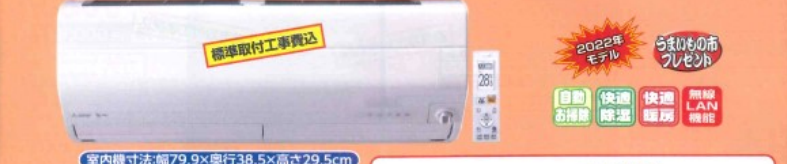

高温みまもり
「高温みまもり」は温冷感の感受性が低下し始める高齢の方や、エアコンの操作が難しい小さなお子様がいらっしゃるお部屋におすすめです。夏の熱中症対策に最適です!

お部屋が暑くなったら自動で冷やします。

- | | | | |
|-------|-----------------------|--------------|--------------|
| 02-01 | 主10畳用 MSZ-AXV2222(W) | 107,800円(税込) | 98,000円(税別) |
| 02-02 | 主10畳用 MSZ-AXV2822(W) | 126,280円(税込) | 114,800円(税別) |
| 02-03 | 主14畳用 MSZ-AXV4022S(W) | 151,800円(税込) | 138,000円(税別) |

うる肌气流やさらっと除湿冷房を追加 Rank up!

JXVシリーズ

体温温度にあわせて「冷房」・「爽風(送風)」の2つの運転を自動で切り替える「ハイブリッド運転」で快適&省エネ

室内寸法:幅79.9×奥行30.9×高さ29.5cm

うる肌气流
水分量が低下し、角質が剥がれやすくなる。肌表面が乾燥し、かゆみやかぶれの原因になる。うる肌气流は、水分量を低下させ、肌表面を保湿し、乾燥を防ぎます。

- | | | | |
|-------|-----------------------|--------------|--------------|
| 02-04 | 主6畳用 MSZ-JXV2222(W) | 162,800円(税込) | 148,000円(税別) |
| 02-05 | 主10畳用 MSZ-JXV2822(W) | 184,800円(税込) | 168,000円(税別) |
| 02-06 | 主14畳用 MSZ-JXV4022S(W) | 217,800円(税込) | 198,000円(税別) |
| 02-07 | 主18畳用 MSZ-JXV5622S(W) | 250,800円(税込) | 228,000円(税別) |

赤外線センサーの見まもり機能が進化 Rank up!

Zシリーズ

赤外線センサー「ムーブアイmirA.I.+」が人の寒い・暑い感覚を手先・足先の温度変化で見分けて風を吹き分けます

室内寸法:幅79.9×奥行38.5×高さ29.5cm

ムーブアイmirA.I.+
暑いとき、寒いときは手足、足先の温度変化を見ればわかる。人間は大切な臓器が集まっている体の中心部の温度を一定に保とうとします。寒いときは末端部から血液が中心部に集まるため、手先・足先の表面温度が下がります。この変化を捉えることで、暑い・寒い感覚を見分けることができるのです。