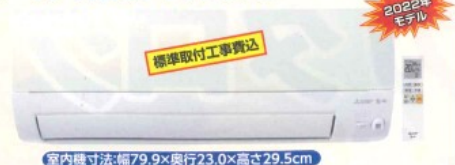

納涼お値打ち祭

おすすめ品!

おすすめ エアコン大特集

<カタログ掲載商品はほんの一例です。他にも多数お買い得品をご用意しています>

MITSUBISHI

AXVシリーズ

美しくなじむデザインでお部屋の雰囲気にならう
「ムーブアイ」搭載デザインモデル

室内寸法:幅79.9×奥行23.0×高さ29.5cm

うる肌气流やさらっと除湿冷房を追加 Rank up!

JXVシリーズ

体温温度にあわせて「冷房」・「爽風(送風)」の2つの運転を自動で切り替える「ハイブリッド運転」で快適&省エネ

室内寸法:幅79.9×奥行30.9×高さ29.5cm

うる肌气流
水分量が低下し、角質が剥がれやすくなる。肌表面が乾燥し、かゆみやかぶれの原因になる。うる肌气流は、水分量を低下させ、肌表面を保湿し、乾燥を防ぎます。

- | | | | |
|-------|-----------------------|--------------|--------------|
| 02-04 | 主6畳用 MSZ-JXV2222(W) | 162,800円(税込) | 148,000円(税別) |
| 02-05 | 主10畳用 MSZ-JXV2822(W) | 184,800円(税込) | 168,000円(税別) |
| 02-06 | 主14畳用 MSZ-JXV4022S(W) | 217,800円(税込) | 198,000円(税別) |
| 02-07 | 主18畳用 MSZ-JXV5622S(W) | 250,800円(税込) | 228,000円(税別) |