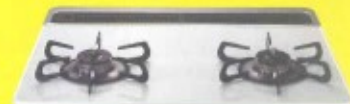

repla (リブラ)

夏の! 生活展 目玉商品!

Sisto (シスト)

動画で
大特価

QRコード

リブラ商品説明 約2分30秒

ヒートカットトップ
バーナー周りの熱を
分散する構造でバーナー
周りの焦げつきを低減し
ました。

コンロ30分消火
あんしんモード
ボタンひとつで燃焼停止
120分が30分で自動戻します。

左右強火力 ヒートカットトップ

水なし両面焼グリル/60cm
① PD-509WS-60CV
(ティアラシルバー)
希望小売価格 148,500円(税込)
※75cm幅もございます。

シンプル!
お買い得!
ビルトインコンロ!

選べる天板カラー
クリアパールブラック

※1 工事費別途
40% OFF **89,100円** (税込)
[75cm] PD-509WS-75CV 92,400円(税込)

動画で
大特価

QRコード

シスト商品説明 約2分40秒

HYPER TWIN
左右強火力
ヒートカットトップ

選べる天板カラー
クリアパールブラック

水なし両面焼グリル/60cm
② PD-200WS-60CV
希望小売価格 140,800円(税込)
※1 工事費別途
40% OFF **84,400円** (税込)

グリルがキレイ!!お手入れがラク!!

ラ・クックグランは上面に穴のないふた付き。グリル内に油が飛び散らないから魚焼きグリルはずっと“クリーングリル”。