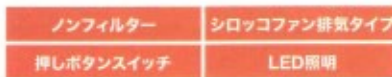

ノンフィルター/60cm

WNBSK605CDMSI(L/R)

[スライド前扉板同梱](シルバー)

※ブラック・ホワイト色もあります。(受注生産品)

希望小売価格 90,200円(税込)

レンジフードCシリーズ商品説明 1分20秒

30% OFF **63,100円** (税込) ※2 工事費別途

repla [リプラ]

水なし両面焼グリル/60cm

PD-509WS-60CV

(ティアラシルバー)

希望小売価格 148,500円(税込)

30% OFF **89,100円** (税込) ※1 工事費別途

セットでご購入でさらに10,000円おトク!

セット価格 **142,200円** (税込)

●ご注文・お問い合わせはお気軽にこちらまで。