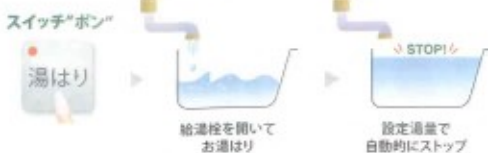

耐久力抜群&快適性向上でもっと安心・安全

24号壁掛オートタイプ
FH-E2421SAWL+MFC-E226D
希望小売価格 419,100円(税込)

50% OFF
209,500円(税込)
※3 工事費別途

20号壁掛オートタイプ
FH-E2021SAWL+MFC-E226D
希望小売価格 394,900円(税込)

50% OFF
197,400円(税込)
※3 工事費別途

今話題の
ウルトラファインバブル
でより快適な入浴を。

給湯器のお取り替え時
一緒に循環器具も交換しませんか?

「ブライト」と
一緒にご成約の方に限り!
セットでおトク!!

特別価格
39,800円(税込)
※5 工事費別途
※ウルブロZ単品価格 49,800円(税込)

動画で
「ポイント」
QRコード

ウルブロ商品説明 約3分00秒

- あったか入浴!
- お肌にやさしい!
- 汚れ落ちが良い!

ウルトラファインバブル
アダプター ウルブロZ
OMA60P-3
希望小売価格 オープン価格

給湯専用器+リモコンセット

オートストップタイプ 保温・おいだきはできませんが、設定湯量に自動で湯はりが止まります。

省エネ高効率給湯器
ECOジョー
20号オートストップタイプ
壁掛設置型

PH-EM2015AWL+MC-150V
希望小売価格 197,780円(税込)

50% OFF
98,900円(税込)
※4 工事費別途

連動プランはコチラ!

まとめて取り替えて、
キッチンもすっきり!

A CREA [クレア]