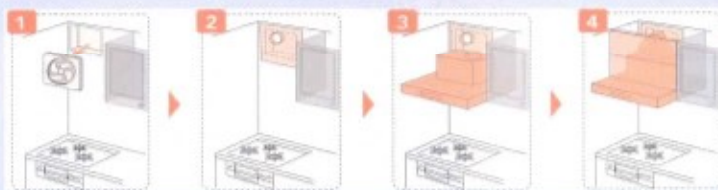

NORITZ

卓上型コンビネーションレンジ

15Lタイプ NLV1501ESV

上下2段
同時調理
OK

Cooking
Book
付き!

卓上のスペースを利用してオープンを使ってみませんか？

解凍

揚げ物

85,000円 (税込)

レンジフード

キッチンの空気も気分もリフレッシュ！
換気扇からレンジフードに取り替えができます!!

1 換気扇を取り外します。

2 換気扇穴ふたぎばを取り付けします。

3 レンジフードを取付け、ダクト配管を行います。

4 仕上げは前扉板を取付け、リフレッシュ完了。

フィルターがないから
お手入れ簡単!!