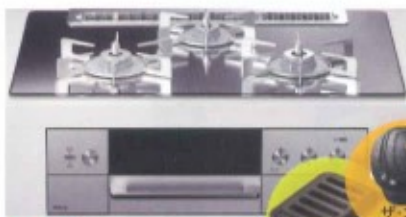

DELICIA

Rinnai
RHS71W30E13RCSTW

ガラストップ天板(プラチナミラー)/幅75cm