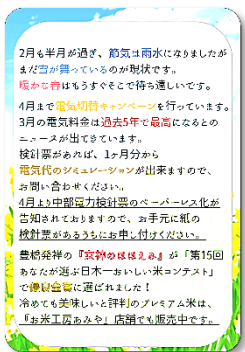

あみや公式アカウント LINE 友だち募集中!

新型コロナウイルス流行の中、LINE を始めて2年が経ちました。
 おかげさまで多くのお客様が友達登録をしてくださり、
 現在では**お得な情報の配信**や**割引クーポン**・**抽選クイズ**の隔月開催をしています。
 今後も情報発信の手段の1つとして、お得な情報を配信して参りますので
 変わらぬご愛顧よろしくお願いたします。

◆お得な情報を月に2回配信中◆