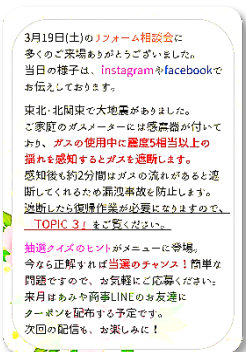

あみや公式アカウント LINE 友だち募集中!

新型コロナウイルス流行の中、LINE を始めて2年が経ちました。
 おかげさまで多くのお客様が友達登録をしてくださり、
 現在では**お得な情報の配信**や**割引クーポン**・**抽選クイズ**の隔月開催をしています。
 今後も情報発信の手段の1つとして、お得な情報を配信して参りますので
 変わらぬご愛顧よろしくお願いたします。

◆お得な情報を月に2回配信中◆