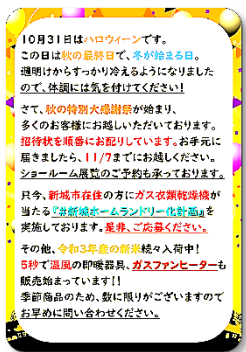

あみや公式アカウント LINE 友だち募集中!

新型コロナウイルス流行の中、LINE を始めて2年が経ちました。
 おかげさまで多くのお客様が友達登録をしてくださり、
 現在では**お得な情報の配信**や**割引クーポン**・**抽選クイズ**の隔月開催をしています。
 今後も情報発信の手段の1つとして、お得な情報を配信して参りますので
 変わらぬご愛顧よろしくお願いたします。

◆お得な情報を月に2回配信中◆

◆偶・奇数月で交互に開催◆

**期間限定! お友達登録いただくと、
塩レモンパウムを1個プレゼントします!**
 (さっぱり味のパウムクーヘン)

**LINEクーポンが登録時に届きますので、
お米工房あみや店頭にてお引換ください。**

期間: 本日~6月末まで

※初釜うどん1把(3人前)との引換も可能です。

株式会社 あみや商事

お友達登録 QR コードから登録、又は
 友だち追加⇒ID 検索「@olr5958p」から登録!