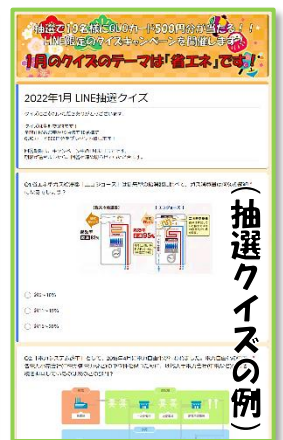

あみや公式アカウント LINE 友だち募集中!

新型コロナウイルス流行の中、LINE を始めて2年が経ちました。
 おかげさまで多くのお客様が友達登録をしてくださり、
 現在では**お得な情報の配信**や**割引クーポン**・**抽選クイズ**の隔月開催をしています。
 今後も情報発信の手段の1つとして、お得な情報を配信して参りますので
 変わらぬご愛顧よろしくお願いたします。

◆お得な情報を月に2回配信中◆

◆偶・奇数月で交互に開催◆

**期間限定! お友達登録いただくと、
塩レモンパウムを1個プレゼントします!**
 (さっぱり味のパウムクーヘン)

**LINEクーポンが登録時に届きますので、
お米工房あみや店頭にてお引換ください。**

期間: 本日~6月末まで

※初釜うどん1把(3人前)との引換も可能です。

株式会社 あみや商事

お友達登録 QR コードから登録、又は
 友だち追加⇒ID 検索「@olr5958p」から登録!

お友達登録QR

LINE がさらに便利に！

CN ポイントの確認が、「CN ポータルサイト」の他、
「あみや商事LINEアカウント」でも
出来るようになりました！！

①あみや LINEQR コードでお友達登録！
(または「あみや商事(@olr5958p)」を検索)

②「CN カードポイント確認」をタッチ。

③「ポイントを確認する！」をタッチ。

④いつでもポイントの確認が行えます。

※初回に CN カードの会員 ID との連携登録をするだけ!!
(連携登録がご不安な方は、下記の連絡先までお気軽にお問い合わせください。お伺い致します。)