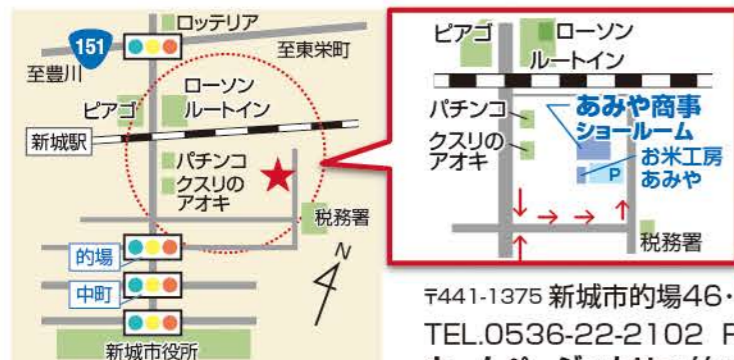

大好評!
ご持参ください!!
包丁研ぎ
サービス無料
お一人様2丁まで

丁寧
お研ぎ
します!

タメになる!
情報公開中

#新城ホームランドリー化計画 実行中!

〒441-1375 新城市的場46・47合併地
TEL.0536-22-2102 FAX.0536-23-3927
ホームページ: <http://www.amiya-net.co.jp>

株式会社 あみや商事

建設業登録: 愛知県知事(般-2)第48004号