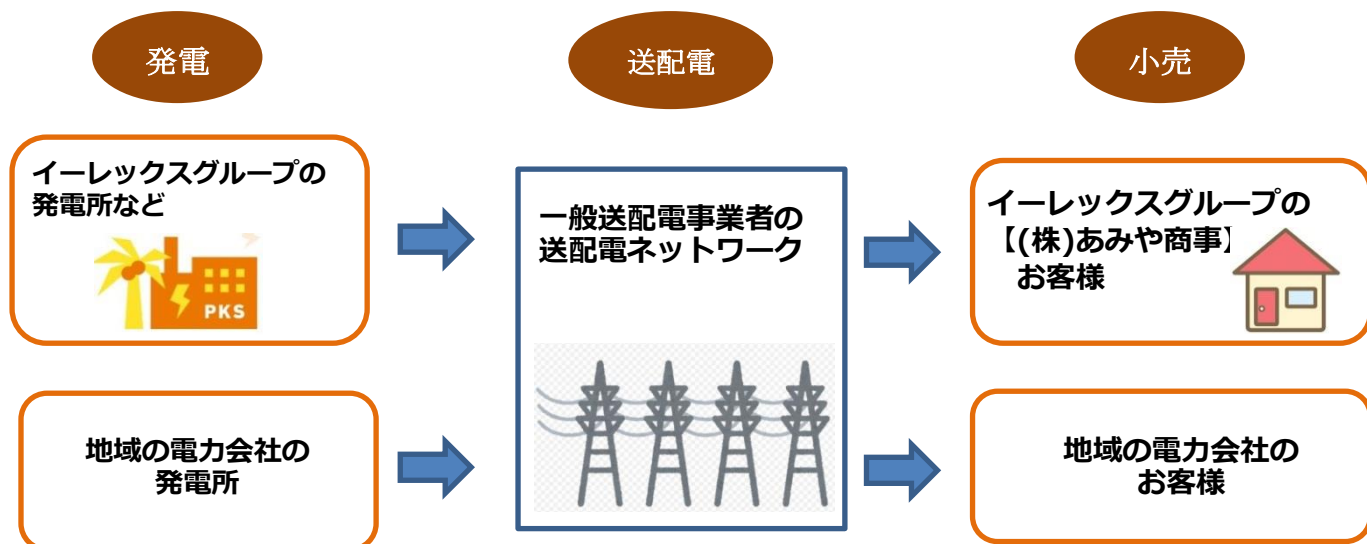

★電気供給の仕組み♪送配電の仕組みは従来と変わりません!!★

★今までと同じ使い方で 電気代がお得に!★

4 人家族の場合(40A 月間 450kWh 使用)

12,543 円⇒11,883 円 月々660 円お得

年間
7,920 円
お得!

5 人家族の場合(50A 月間 540kWh 使用)

15,393 円⇒14,486 円 月々907 円お得

年間
10,884 円
お得!