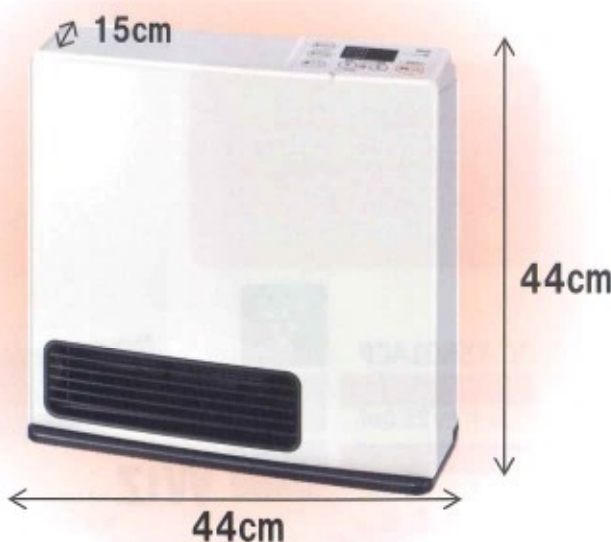

2021年

暖房

しょうげき

セール

衝撃

SALE!

今年はガスファンヒーターで決まり!

[暖房の目安]
木造 11畳まで
(18.0m²)
コンクリート造 15畳まで
(25.0m²)

① SRC-365E

希望小売価格 オープン価格

特別
価格

19,800円

(税込)

スポット暖房モード搭載!

室温に関係なく暖房能力(5段階選択)を固定して運転することができ、自分の足元や周辺だけを暖めたい時に便利です。