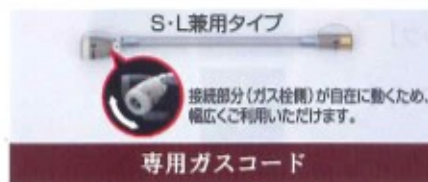

過電流防止装置

過熱防止装置

8時間消火タイマー

不完全燃焼防止装置

停電安全装置

ロック機能

立消え安全装置

0.5m	RGH-05K	4,070円
1m	RGH-10K	4,290円
1.5m	RGH-15K	4,730円
2m	RGH-20K	5,170円
3m	RGH-30K	6,050円
5m	RGH-50K	7,590円