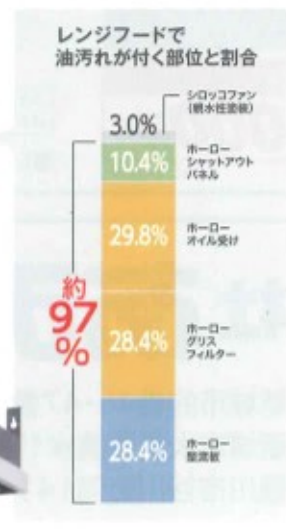

エーデル | 型間口255cm 足元スライドタイプ
448,000円 (税込)
※取付け工事費別途

ホーロー家事らくキッチン

キッチンに求められるもの、それは「お手入れのしやすさ」、「たっぷり収納」、そして「効率よく調理ができること」。

キッチンワークの効率をぐんと高め、あなたの家事を「らく」にします。

- らくらく 手入れ
- らくらく 収納
- らくらく 調理

すみずみまで
高品位ホーロー
だから「お手入れカンタン」

- ホーロークリーン キッチンパネル**
広いキッチンの壁、拭き掃除はラクなほうがいい。
- ホーローキャビネット**
掃除がしづらいキャビネットも、拭くだけでピカピカに。
- ホーロークリーンレンジフード**
面倒なレンジフード掃除がこんなにラクに。

毎日のお掃除もラクラク!! お手入れ簡単レンジフード

ホーロークリーンレンジフード
VRAEタイプ 間口75cm
123,000円 (税込)
※取付け工事費別途