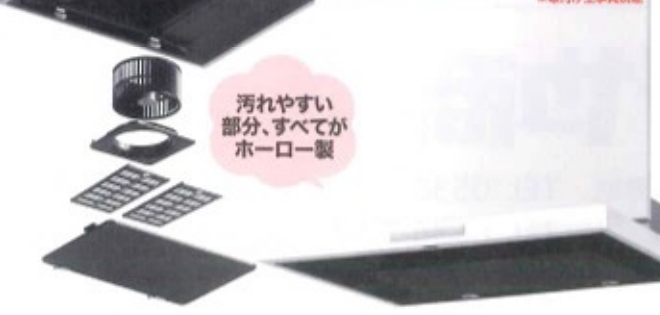

エーデル | 型間口255cm 足元スライドタイプ
448,000円 (税込)
※取付け工事費別途

ホーロー家事らくキッチン

キッチンに求められるもの、それは「お手入れのしやすさ」、「たっぷり収納」、そして「効率よく調理ができること」。

キッチンワークの効率をぐんと高め、あなたの家事を「らく」にします。

- らくらく 手入れ
- らくらく 収納
- らくらく 調理

すみずみまで
高品位ホーロー
だから「お手入れカンタン」

- ホーロークリーン キッチンパネル**
広いキッチンの壁、拭き掃除はラクなほうがいい。
- ホーローキャビネット**
掃除がしづらいキャビネットも、拭くだけでピカピカに。
- ホーロークリーンレンジフード**
面倒なレンジフード掃除がこんなにラクに。

毎日のお掃除もラクラク!! お手入れ簡単レンジフード

ホーロークリーンレンジフード
VRAEタイプ 間口75cm
123,000円 (税込)
※取付け工事費別途