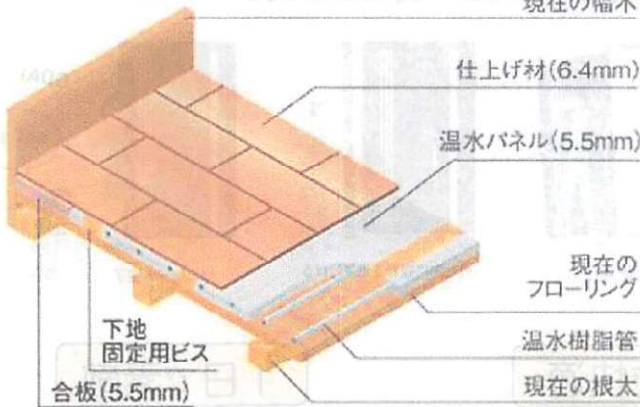

# 床暖房工事

標準工事費込  
**大特価**  
限定5組様

今のフローリングに  
上から貼るだけ！  
スピード施工で  
快適に

スピード  
施工

体に優しい  
温水式

足元から  
ぽかぽか

住宅タイプ

2×4  
在来木造  
1階専用

温水温度  
**55℃**

●今の床から約12mm上がるだけなので気になりません

現在の幅木

【6畳】

通常価格 370,150 (税込)

**258,000** 円～(税込)

【8畳】

通常価格 420,200 (税込)