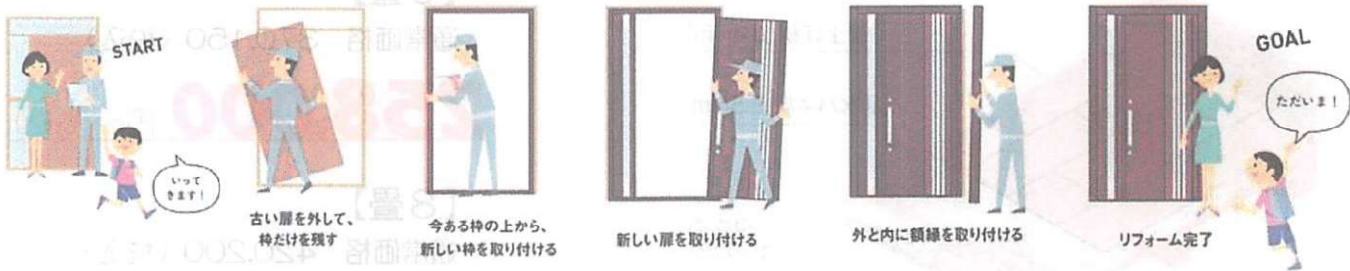

## LIXIL リシエント (玄関サッシ)

1日で取替

かえられるんです

特別価格

50%OFF

壁を壊す一般的な工期は**5日** ⇒ リシエントなら**たった1日**で工事完了

1日で安心

1日で快適

1日で素敵

安全性アップでお出かけ時も安心。

【エントリーシステム】電気錠でさらに便利に。

タッチキーの場合

カギを取り出す手間なし!

使って実感! 多くのお客さまから大好評

だれでも簡単!

オートロックでかけ忘れも防止!