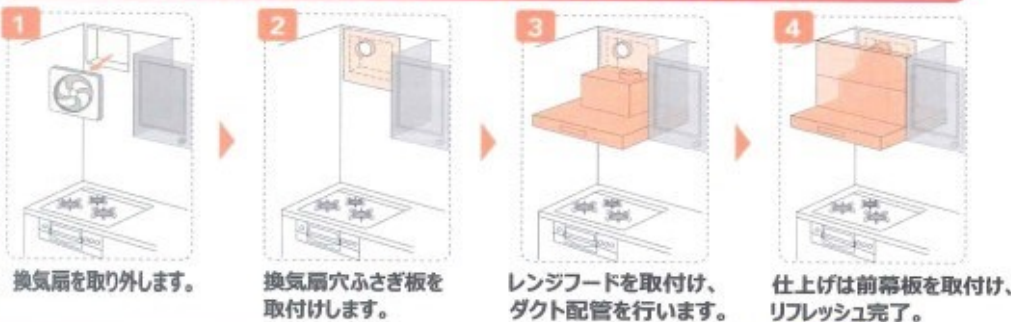

【ホーローエトッ】

NLG2280Q1LGM

メーカー希望小売価格 ¥ 48,180 (税込)

28,900円 (税込)

レンジフード

キッチンの空気も気分もリフレッシュ！
換気扇からレンジフードに取り替えができます!!

取り外しが簡単！お手入れもスムーズ♪

セット割引
1万円引き