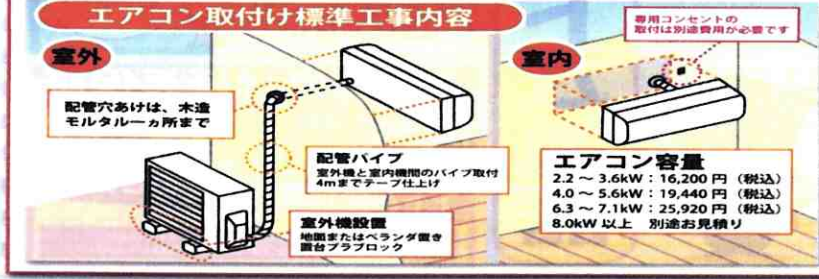

室内機寸法:幅79.8×奥行37.4×高さ29.5cm

期間消費電力量 983kWh
低温暖房能力 8.4kw
★★★★

税込 **228,000円**
(税別211,112円)

1人ひとりの温度の感じ方を見分けて、先読み運転で快適をキープする「ム・ブ・ア・mir.A.I.」搭載

冷房11~17畳
暖房11~14畳

標準取付工事費込

2018年モデル

11
MITSUBISHI MSZ-ZXV4018S(W)
主に14畳

室内機寸法:幅79.9×奥行38.5×高さ29.5cm

期間消費電力量 1081kWh
低温暖房能力 8.1kw
★★★★

税込 **228,000円**
(税別211,112円)

心地よさが広がるプラスマクラスター-NEXTが上質な空間を創ります。

冷房12~23畳
暖房15~18畳

標準取付工事費込

2018年モデル

9
SHARP AY-H56X2(W)
主に18畳

室内機寸法:幅79.8×奥行37.0×高さ29.5cm

期間消費電力量 1708kWh
低温暖房能力 8.4kw
★★★★

税込 **278,000円**
(税別257,408円)

エアコン購入時のチェックポイント

室外機の設置場所は?

配管用の穴は開いていますか?

設置場所の電源や電気容量は?

リサイクル処分は?