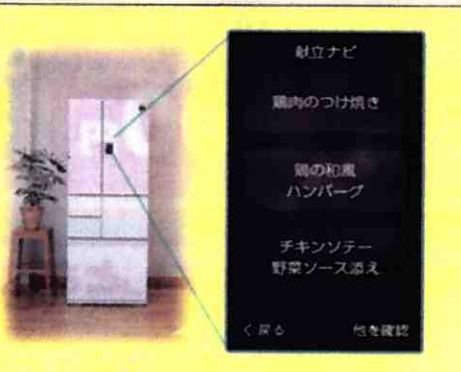

アトム電器一押し冷蔵庫 SHARP GXシリーズ

たっぷり入るから、まとめ買いも安心「大容量メガフリーザー」

ココロキッチンが献立から
買い物まで、
便利にサポート!

旬の食材や、購入食材、
献立の相談履歴から、
おすすめメニューを提案。