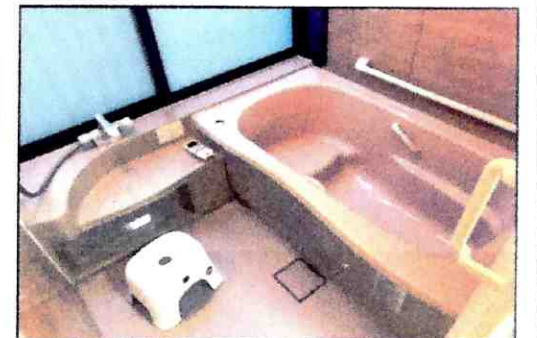

《介護リフォーム例》

- ・手摺りの取付
- ・和式から洋式便器に取替
- ・段差解消、床材変更

相談・見積りは無料。役所への手続き代行も致します。お気軽にお問い合わせ下さい!

After

浴室

トイレ

玄関

事例2 I様邸 浴室改装工事

お客様のご希望

- ・足が伸ばせられる浴槽にしたい。
- ・掃除が楽なお風呂にしたい

Before

After

担当者の御提案・工事内容

浴槽が狭いため、ゆったり足を伸ばして入れるお風呂にしたいとのご相談をいただきました。そこで、ノーリツのユニットバス『ユパティオヒロイ 出窓タイプ』をご提案しました。今のお風呂に出窓をプラスすることで、浴室も浴槽も大きくなり、足が伸ばせる広々お風呂に大変身! 便利なカウンターもできました。これからは、ゆったり快適なお風呂を楽しんでもらえると思います。