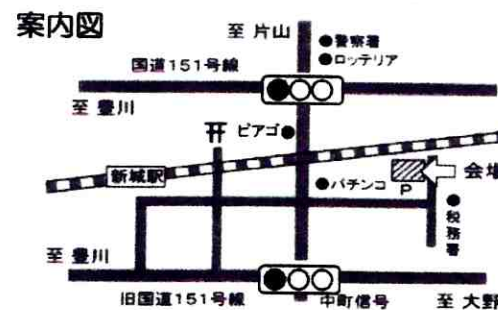

機能別 お値打システムバス

TOTO サザナTタイプ お風呂の残り湯を洗濯に スイッチひとつで手間いらず!! 定価 943,704円 40% OFF	NORITZ ユパティオ スイッチ一つで浴槽洗浄。 入浴準備はすべてお任せ! 定価 1,129,680円 40% OFF	クワット アクリアバス 浴室全体があたたかい 世界トップクラスの保温性能! 定価 1,077,840円 30% OFF	浴室標準工事(1坪) 浴室解体 給排水工事 土間コンクリート工事 電気配線工事 内装工事 (洗面室一部壁) 6日間位 36万円

使いやすさ別 お値打システムキッチン

クワット ラクセラ 調味ボトルや調理家電も らくらく入る"トール足元収納" 定価 798,984円 40% OFF	NORITZ レンピア 家の形、間口、身長などに 合わせ『Just』サイズが選べる 定価 1,058,292円 40% OFF	TOTO クラッソ ゆとりある調理スペース。 換気扇もフィルターがないので お掃除ラクラク! 定価 1,213,812円 30% OFF	キッチン標準工事(6帖) キッチン撤去 給排水工事 電気配線工事 床貼り工事 キッチン設置 内装工事(クロス貼替) 5日間位 26万円

お掃除らくらく 省エネトイレ

TOTO ピュアレストQR フチナシ便器でお掃除ラクラク 節水便器のスタンダードモデル 定価 179,928円 40% OFF	Panasonic アラウーノS II トイレの常識を変えた 全自動お掃除トイレ! 定価 211,680円 40% OFF	TOTO ネオレスト RH1 便器洗浄水量3.8ℓは 従来の1/3!! 定価 371,520円 30% OFF	トイレ標準工事(0.5坪) 便器・土間解体 給排水工事 大工工事(木床組) 内装工事 (クッションフロア) 便器取付 3日間位 21万円

おすすめ 水廻り商品!

クワット BGAシリーズ 幅750mmサイズ お取替 オススメ商品 洗面化粧台 定価 114,480円 57,200円 取替費込	クワット ファンシオ 幅750mmサイズ 三面鏡の後ろは すべて収納! 洗面化粧台 定価 164,160円 98,400円 取替費込	TOTO SB (TCF6621) お取替 オススメ商品 ウォシュレット 定価 83,160円 58,200円 取替費込	TOTO アプリコット(リモコン付) (TCF4713) お手入れ簡単! フチなしウォシュレット 定価 117,720円 94,300円 取替費込

リフォームハウス アミヤ
株式会社あみや商事
新城市的場46・47合併地 TEL 0536-22-2102
建設業登録 愛知県知事(般-27)第48004号

年末セール

暖房あったかフェア! リフォーム相談会! 同時開催

2017年 **12月2日(土) 3日(日)** AM10:00~PM 4:30
ところ **あみや商事ショールーム・特設会場**

リフォームハウスアミヤ
新城市的場46・47合併地 0536-22-2102
建設業登録 愛知県知事(般-27)第48004号

あみや商事ホームページ [あみや商事](#) [検索](#)

●ご来場記念品 もれなく進呈! どうぞお気軽にお越し下さい!

各種イベント開催!

大好評
無料包丁砥ぎ

大変混み合うため
お一人様2丁で
お願いします。

新米 食べくらべ AM10:00~ ※なくなり次第終了
お料理体験コーナー AM10:00~PM 3:30
電気料金シュミレーション ※電気検針票をご持参下さい

●その他 やさい市 など盛りだくさんです!

年末びっくり大特価! ウォシュレット

5台限定!

暖房フェア
当日までの
特別価格です!

Panasonic
ウォシュレット
CH931SPF

パステルアイボリー
脱臭機能なし

特別価格

¥19,800 (税込)
(標準取替工事費含む)

年末おたすけ隊! ハウスクリーニング

手間のかかる箇所は
プロにお任せしてみませんか?

《クリーニング料金表(税込)》

- ・レンジフード 10,800円~
- ・ガスコンロ 10,800円~
- ・浴室1坪タイプ 10,800円~
- ・トイレ0.5坪タイプ 10,800円~
- ・エアコン壁掛け100vタイプ 10,800円~
- ・エアコン壁掛け100vタイプ 21,600円~
  (お掃除機能付き)

*お気軽にお問い合わせ下さい