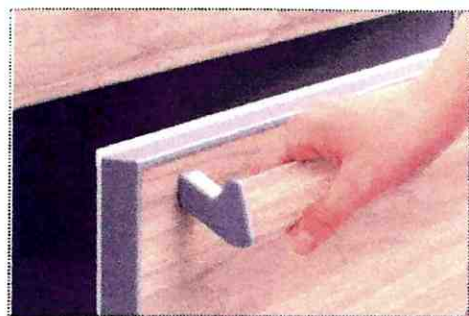

3構造で「洗う・調理・片付ける」がスムーズに行なえる『家事らくシンク』

汚れる部分はお手入れ簡単な『ホーロークリーンレンジフード』

握りやすく力が入りやすい形状を採用した大型の『ホーローハンドル引手』

フルモデルチェンジした『レミュー』にはキッチンの基本的な要素『お手入れのしやすさ』『たっぷり収納』『効率よく調理ができること』もしっかり備わっています。また『高品位ホーロー』をキッチン各部に採用しているので、汚れてもサッと水拭きで落とせます。湿気・キズ・衝撃に強く、美しさが長持ちします。