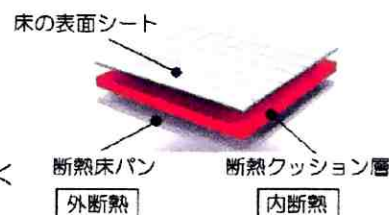

ほっカラリ床

冬場でもヒヤッとすることなくさらに滑りにくいから安心。