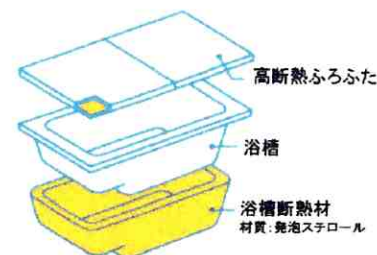

Before

担当者の御提案・工事内容

“暖かいお風呂”が一番のご希望でしたのでTOTOのユニットバス『サザナ』をご提案させていただきました。サザナの『ほっカラリ床』はW断熱構造で柔らかく、冬場でもヒヤッとしません。また浴槽は、周囲を断熱材でしっかりと覆った魔法びん浴槽なので、保温効果は抜群です。(下記図参照)これで何度も追い焚きする必要がなくなり光熱費も軽減されると思います。この冬は暖かいお風呂にゆっくり入ると喜んでいただき、大変良かったです。

After

魔法びん浴槽 (JIS高断熱浴槽準拠)

断熱構造ですとあったか。4時間後の温度低下は2.5℃以内!

お孫さんのご希望で浄水器を...

お客様のお宅には、お年頃のかわいいお嬢さんが! お嬢さん曰く『塩素を含んだ水道水より浄水でシャンプーした方が髪のために良いらしいので、浄水器をつけて欲しい!』とのご希望で、カウンター下に浄水器を取付け、切替で使えるようにしました。大変ご満足頂きました。

ほっカラリ床