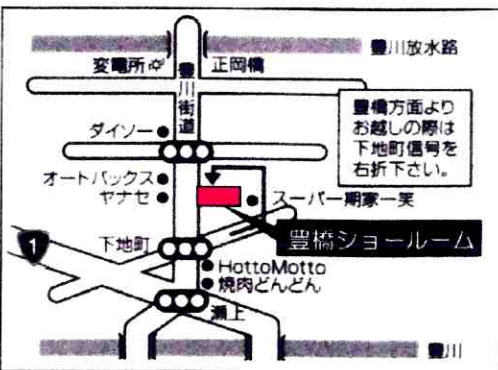

新商品ご紹介

タカラスタンダード システムキッチン

8/28より

最高級シリーズ「レミュー」を10年ぶりに一新!

こだわりを満たし、暮らしを豊かにするキッチン誕生!

今回のモデルチェンジは、見た目だけでなく本質にこだわったデザインを採用!
さらに、先の暮らしまで見極めて家事がらくになる工夫を満載しました!

フルモデルチェンジした『レミュー』にはキッチンの基本的な要素『お手入れのしやすさ』『たっぷり収納』『効率よく調理ができること』もしっかり備わっています。また『高品位ホーロー』をキッチン各部に採用しているので、汚れてもサッと水拭きで落とせます。湿気・キズ・衝撃に強く、美しさが長持ちします。

タカラ 住み機器 豊橋ショールーム

〒440-0083 豊橋市下地町字境田84 [駐車場完備]
TEL:0532-54-5323 FAX:0532-53-5031

- 年中無休 (盆・年末年始は除きます)
- 営業時間 AM10:00~PM6:00

システムキッチンの他にも水廻り機器なら何でもご覧いただけます。

このような工事をさせていただきました!!

事例 ○ 様邸 工浴室改装工事

お客様のご希望

現在壁床がタイルで、冬はとても寒く冷たいので暖かいお風呂にしたい。浴槽の湯温も冷め易く燃費が多いので、なんとかしたい。

Before

担当者の御提案・工事内容

“暖かいお風呂”が一番のご希望でしたのでTOTOのユニットバス『サザナ』をご提案させていただきました。サザナの『ほっカラリ床』はW断熱構造で柔らかく、冬場でもヒヤッとしません。また浴槽は、周囲を断熱材でしっかりと覆った魔法びん浴槽なので、保温効果は抜群です。(下記図参照)これで何度も追い焚きする必要がなくなり光熱費も軽減されると思います。この冬は暖かいお風呂にゆっくり入ると喜んでいただき、大変良かったです。

After

魔法びん浴槽 (JIS高断熱浴槽準拠)

断熱構造ですとあったか。4時間後の温度低下は2.5℃以内!

お孫さんのご希望で浄水器を...

お客様のお宅には、お年頃のかわいいお嬢さんが! お嬢さん曰く『塩素を含んだ水道水より浄水でシャンプーした方が髪のために良いらしいので、浄水器をつけて欲しい!』とのご希望で、カウンター下に浄水器を取付け、切替で使えるようにしました。大変ご満足頂きました。

ほっカラリ床

冬場でもヒヤッとすることなくさらに滑りにくいから安心。

W断熱構造