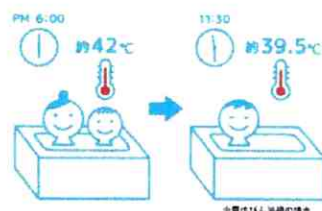

Before

担当者の御提案・工事内容

“暖かいお風呂”が一番のご希望でしたのでTOTOのユニットバス『サザナ』をご提案させていただきました。サザナの『ほっカラリ床』はW断熱構造で柔らかく、冬場でもヒヤッとしません。また浴槽は、周囲を断熱材でしっかりと覆った魔法びん浴槽なので、保温効果は抜群です。(下記図参照)これで何度も追い焚きする必要がなくなり光熱費も軽減されると思います。この冬は暖かいお風呂にゆっくり入ると喜んでいただき、大変良かったです。

After

魔法びん浴槽 (JIS高断熱浴槽準拠)

断熱構造ですとあったか。4時間後の温度低下は2.5℃以内!

お孫さんのご希望で浄水器を...

お客様のお宅には、お年頃のかわいいお嬢さんが! お嬢さん曰く『塩素を含んだ水道水より浄水でシャンプーした方が髪のために良いらしいので、浄水器をつけて欲しい!』とのご希望で、カウンター下に浄水器を取付け、切替で使えるようにしました。大変ご満足頂きました。

ほっカラリ床