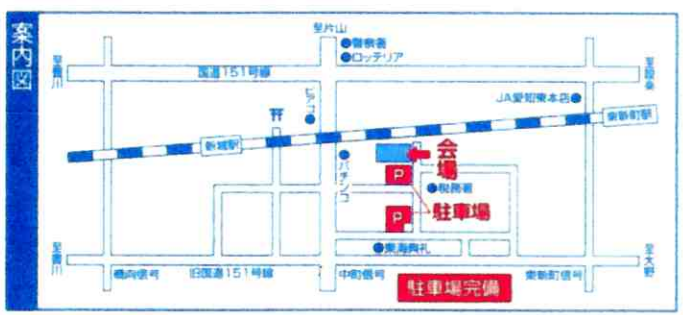

あみや商事 第51回 秋の特別大感謝祭

お客様の笑顔と共に、おかげ様で第51回

秋の大感謝祭

2017 **10月21(土)・22(日)**開催!

AM9:00~PM5:30 AM9:00~PM5:00

ところ (株)あみや商事 ショールーム及び特設会場 新城市的場46・47合併地 0536-22-2102

リフォームハウスアミヤでは **ショールーム展示品**

バス トイレ キッチン 洗面台

50% OFF

このチャンスに是非お越し下さい! サイズが合えば超お値打ちです!

機能充実 水廻り リフォーム コミコミパック!

コミコミパックとは・・・ 商品 + 標準施工費 + 消費税のお値打価格です!

<p>浴室改装コミコミパック(1坪)</p> <p>TOTO サザナ 省エネの保温浴槽仕様</p> <p>82.1 万円~</p>	<p>台所改装コミコミパック(6帖)</p> <p>タカノ ラクエラ オールスライド仕様 W2550</p> <p>66.8 万円~</p>
<p>トイレ改装コミコミパック(0.5坪)</p> <p>TOTO ネオレスト 和式⇒洋式便器 人気のタンクレス</p> <p>41.8 万円~</p>	<p>洗面改装コミコミパック(1坪)</p> <p>タカノ ファンソオ 洗面化粧台75cm 洗髪シャワー付</p> <p>25.8 万円~</p>