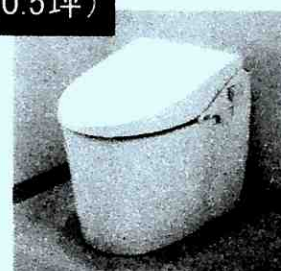

機能充実 水廻りリフォーム コミコミパック!

コミコミパックとは・・・ 商品 + 標準施工費 + 消費税 のお値打価格です!

台所改装 コミコミパック(6帖)

アクリル ラクエラ
オールスライド仕様
W2550

66.8万円～

浴室改装 コミコミパック(1坪)

TOTO サザナ
省エネの保温浴槽仕様

82.1万円～

トイレ改装 コミコミパック(0.5坪)

TOTO ネオレスト
和式⇒洋式便器
人気のタンクレス

41.8万円～

洗面改装 コミコミパック(1坪)

アクリル ファンジオ
洗面化粧台75cm
洗髪シャワー付

25.8万円～

株式会社あみや商事 リフォームハウスアミヤ

建設業登録 愛知県知事(般-27)第48004号 0536-22-2102