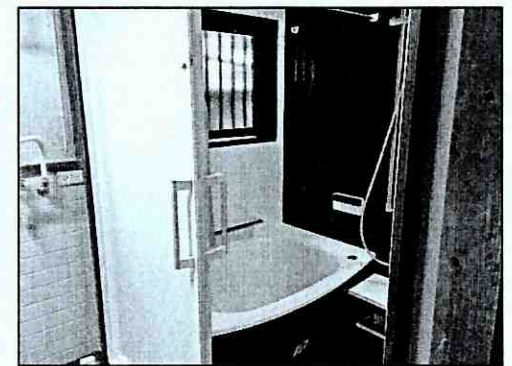

After

担当者の御提案・工事内容

今回のユニットバスのメーカーは、TOTOでご提案しました。TOTOのユニットバスの床は、やわらかい感触で断熱性も優れています。冬場のヒヤッと感が軽減されるのではと思います。今まで追い焚きがなかったので、今回は省エネ性の高い追い焚き給湯器を取付いたしました。光熱費も削減でき、快適に入浴できるかと思います。