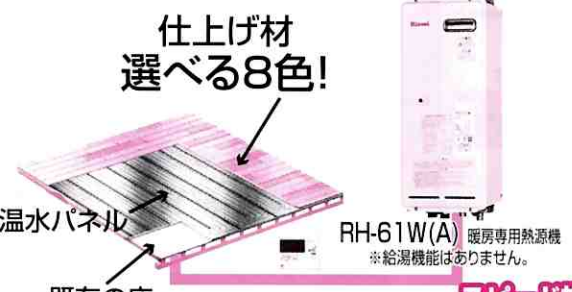

フローリングの利点

- ダニ防止
- カビ防止
- お掃除

※お部屋のイメージも
変わり、気分フレッシュ!

床暖房 (温水式床暖房セット)

暖房専用熱源機 + 床ほっと!

- 体に優しい
温水式
- 足元から
ポカポカ
- 給油の手間
が不要!
- スピード
施工

スピード施工
(8畳程度の場合)
**約1日で
取付け完了!**

- 床ほっと!8畳セット
8畳 379,000円 税込 工事費別途
- 床ほっと!10畳セット
10畳 441,000円 税込 工事費別途
- 床ほっと!12畳セット
12畳 507,000円 税込 工事費別途