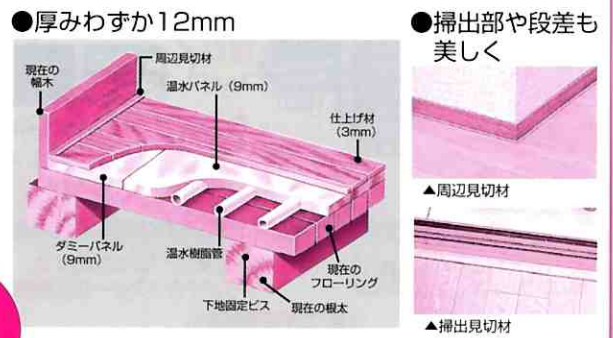

ガスコード
S・L兼用タイプ

接続部分(ガス栓側)が
自在に動くため幅広く
ご利用いただけます。

セール期間中につき5mまでのガス
工事は、無料とさせていただきます。
5m以上につきましては1mごとに
3,000円費用がかかります。

**特別
価格**

床のリフォーム しませんか?

お宅の床をチェック(床の経年数)

- 5年後** スリキズ・へこみ等
フロア表面に小さな傷がついたり、汚れた箇所が黒ずんでいく。
- 10年後** ひび割れ・色落ち・表面はがれ等
傷や汚れが増加。窓際では表面のひび割れや色落ちなどが発生。
- 15年後** 根太ヤセによる沈み感・塗装膜剥離
根太がヤせて床を踏むと、沈み感が出始め、床がギシギシ鳴ったりする。
- 20年後** 使い方にもよるが、張替えのご検討
表面の傷・へこみ・色落ち・ひび割れなどの現象が重なり合う。
- 25年後** 張替えをオススメします
下地の環境にもよるが、全体の沈み感が発生。張替えの時期。

フローリングの利点

- ダニ防止
- カビ防止
- お掃除

※お部屋のイメージも
変わり、気分フレッシュ!

床暖房 (温水式床暖房セット)

暖房専用熱源機 + 床ほっと!

- 体に優しい
温水式
- 足元から
ポカポカ
- 給油の手間
が不要!
- スピード
施工

スピード施工
(8畳程度の場合)
**約1日で
取付け完了!**

- 床ほっと!8畳セット
8畳 379,000円 税込 工事費別途
- 床ほっと!10畳セット
10畳 441,000円 税込 工事費別途
- 床ほっと!12畳セット
12畳 507,000円 税込 工事費別途

仕上げ材もナチュラルシリーズ
3色を加え、選べる8色。

厚みはわずか12mm。今のフローリングに取付可能。
ドアの立ち上げは通常約15mm。床ほっとは厚み12mmのため、お使いの床へへの取り付けが可能です。床周辺部分の掃出部や段差などは、専用部材で美しく仕上げる事ができます。

F★★★★ 平成15年7月建築基準法改正に伴う、ホルムアルデヒド放散等級最高グレード建材使用。

お問い合わせはお気軽に

日常生活をもっと²快適に。あみやのテーマです。