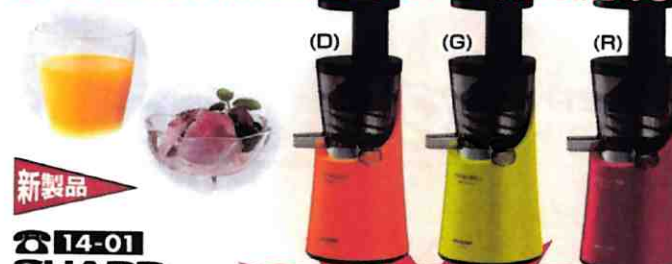

衣類乾燥除湿機

軽量&コンパクトモデルだから「あちこち」で手軽に衣類乾燥&除湿

ECO NAVI
除湿能力 5.6L/日 (50%時5.4L/日)
09-08
Panasonic
F-YZL60(W) (P)

幅194(+脚部1.6)×奥行35.2×高さ45.8cm

25,800円 (税込)

手軽に部屋干し&快適除湿

パーソナルタイプ

新製品

09-09
CORONA
BD-635(T)

幅22.0×奥行33.0×高さ51.5cm

24,800円 (税込)

ファミリータイプ

除湿能力 18.0L/日 (50%時16.0L/日)

(AE)
09-10
CORONA
CD-H1815(AE) (TE)

幅36.5×奥行20.2×高さ57.0cm

48,800円 (税込)

おいしさ&栄養そのままにジュースもフローズンも楽しめる

14-01
SHARP
ジュースブレッツ
EJ-CF10A
(D)(G)(R)

39,800円 (税込)

フローズン用アタッチメントで新食感のフローズンデザート!

果物はもちろん、野菜を使ったり、ヨーグルトを加えたり、工夫次第で、色々な味が楽しめます。

低速圧絞りで栄養価の高いジュースを手軽に!

14-02
SHARP
ジュースブレッツ
EJ-ST1
(Y)(A)