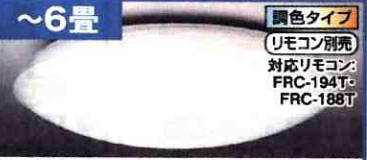

和風LEDシーリングライト
⑨ TOSHIBA LEDH80574-LC メーカー希望小売価格39,375円
●器具光束:2730lm (直径:58.0cm 高さ:14.8cm 質量:2.5kg)
●アクリル (乳白・グリーンエース、未巻シルク印刷)
23,600円 (税込) 取付・工事費別途