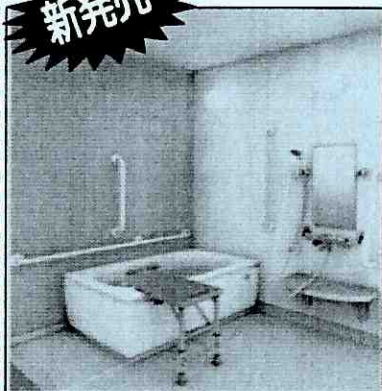

新城市的場46・47合併地
TEL 0536-22-2102

あみやの 住 マイ イル 通信

Vol-021
2014.09

ついにちは。リフォームハウスマイアの上谷です。今年の夏は雨続きで通うに大層な大雨を見る事がありました。それどころか、各地で大暴風雨や豪雨が降りました。一日でも早く普通の生活に戻れるよう祈るばかりです。奥りの秋・スポーツの秋・読書の秋と、それぞれの秋を楽しめるよう、穏やかな秋になりますように……。

TOTO

「介護ユニットバス」のご紹介

新発売

高齢化が進む現在、ご自宅でご家族の介護をされている方は、大勢いらっしゃるのではないのでしょうか？
高齢者の方とサポートする方々を、やさしく支える使い勝手に考慮したユニットバスが新発売されました。

新開発の「入浴サポート浴槽」搭載！

- 3方向握れるリム（浴槽のフチ）

3方向握れるリムで浴槽の出入りや立上がり、姿勢保持などをサポートします。

- またぎやすい浴槽形状

一般的な浴槽

入浴サポート浴槽

洗い場と浴槽底面の段差をなくすことでバランスを保ちやすいよう配慮されています。

さらに安全安心でいいね。

手すり取付や段差解消など、介護リフォームもお気軽にご相談下さい！

便利に、安心・安全なおいしい水をお届けします！

『富士の湧水』は、富士山麓の地下230mの深い井戸から汲み上げた、人工的な添加を加えないミネラル豊富な天然水。血糖値を下げる働きをすると注目のミネラル成分『バナジウム』を含んでいます。