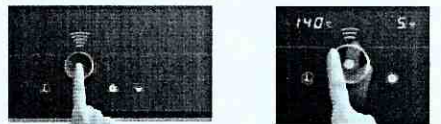

次世代ガスコンロ『スマートコンロ』が9月にデビュー。点火スイッチが脱着可能、焼き網のないマルチグリル、スマートフォン連動機能など従来のガスコンロのイメージを刷新するデザインと機能が特徴です!

●魅せるデザイン

シンプルで斬新なフラットデザイン!
美しい黒ガラスの天板に、白いLEDの
表示が美しく見やすく光ります。

●先進的な操作性

ツイストスイッチ

指先ひとつで
簡単操作。

タッチスイッチ

天板にのせた『ツイストスイッチ』を前方へ
スライドさせ点火。回して火力調節や温度設定。

●高い清掃性

ゴトクなどを取り外せば、
天板はほぼフラットになり
一気に汚れが拭き取れる。

グリルは焼き網や受け皿が
なく、セラミックコートで
油汚れも簡単に落とせる。

両サイドのバーナーが
なくなり、フラットに
なった庫内はお手入れが
簡単!

●スマートフォンと連動

専用アプリをダウンロード。
100種類以上のレシピから
お好きなメニューを選んで
コンロへデータを送信。
加熱が終了したら、ポップ
アップでお知らせ!