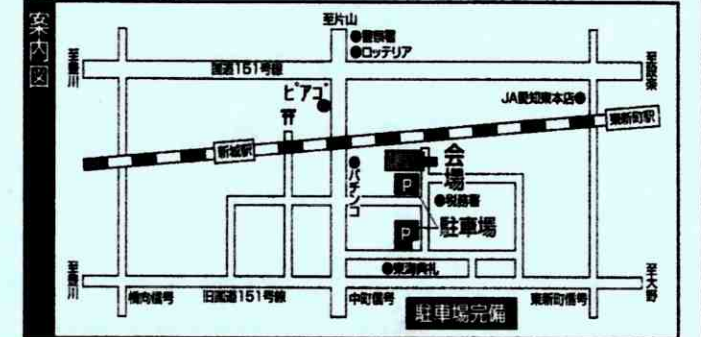

AM9:00~PM5:30 AM9:00~PM5:00

◇ ところ ◇ (株)あみや商事 ショールーム及び特設会場 新城市的場46・47合併地 0536-22-2102

この町の増改築専門店

リフォームハウスアミヤ

展示会当日、
リフォーム現場の施工
写真を分かり易く展示
しております。
是非ご覧下さい!

ショールーム展示
『システムバス』
大特価販売!

洗面・お風呂のリフォームをお考えの方は 超お得!

限定1台