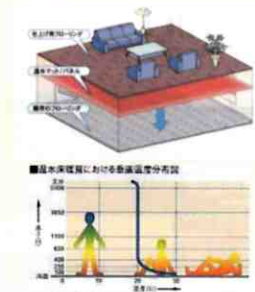

安心 業界初!! 5年保証付!

学習運転制御 1番効率の良いエネルギーを算出ガスと電気を使い分け生活パターンに応じて1番効率の良いタイミングでお湯を創ります。

給湯・追いだき 暖房 SH-GTHC2400AD BL・HP-2200 BL
インターホン付リモコンセット
定価 ¥927,288(税込) 施工費別途
40% OFF ¥556,000 (税込)

給湯・追いだき SH-GTC2400AD BL・HP-2200 BL
インターホン付リモコンセット
定価 ¥819,288(税込) 施工費別途
40% OFF ¥491,000 (税込)

HYBRID NORITZ
貯湯量 90L

リビングをリフォーム(床暖房)しませんか?

見積無料

かんたん施工(1日~2日で完了)

- 既存床の上に床暖房、フローリングを敷設
- 施工はわずか1~2日で完了
- 電気式と比べ低コスト
- 頭寒足熱で足元ポカポカ、頭スッキリ!
- 温風が出ないのでハウスダストやホコリを抑えお部屋をクリーンに保てます

<床材バリエーション>

6畳

熱源専用機 リモコン 温水マット
必要部材一式 施工費別途