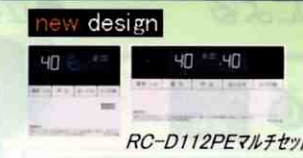

new design RC-D112PEマルチセット
GTH-C2449SAWD BL
インターホン付リモコンセット
標準部材、ランドリーハイブ(1本)込
BDV-4105WKNS 施工費別途

暖房専用熱源機

※給湯機能はありません。