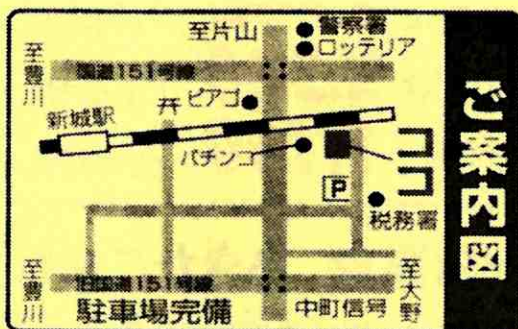

# お米工房 **あみや**

新城市的場 46・47 合併地 0536-22-2102

<http://www.amiya-net.co.jp/>

1 kgからお好みの量を店頭精米!

## 店頭精米店

営業時間

AM10:00 ~ PM6:00

土・日・祝日も営業中!

(GW・お盆・お正月は除きます。)

※JR 新城駅 徒歩5分  
ご案内図

☆ お米工房 あみやの特長! ☆

◎ 龍の瞳、有機米等、**こだわりの玄米が 20 商品!**