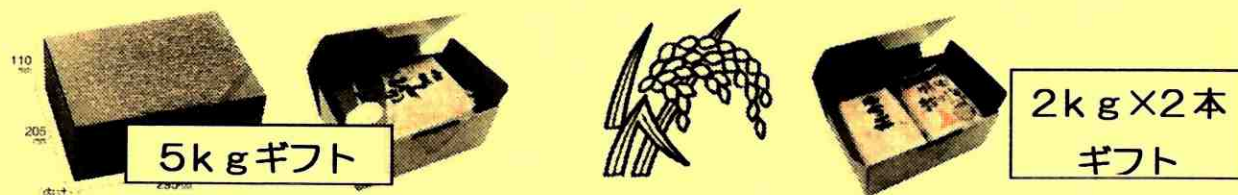

6月 はエコ袋ポイントがお得!

6月に、当店指定のエコ袋ご使用で

エコ袋ポイント2倍の4P(通常2p)進呈!

エコしてお得なエコ袋(布のお米の袋)を是非この機会に御一考下さい。

※お米工房 あみや ポイントを集めると、60pで**お好きな玄米1kgプレゼント!**

美味しい・安心・新鮮

No. 119

6月のお知らせ

期間 6月1日(日)~30日(月)まで

こんにちは『こめこめハウスあみや』の岩月です。

天気がよく暑い日が続きます、今年の夏は早いかな~と体調管理に 気を使います。

さて、6月は、(株)あみや商事にとって大きなイベント、展示会があります。今回も、イベント盛り沢山、お徳がいっぱいの内容になっております。もちろんお米ブースも、お徳がいっぱい♪。6月21日(土)・22日(日)は是非、(株)あみや商事の展示会へ!

この夏、お世話になったあの人にお米を贈りませんか?、『お米工房あみや』では、贈り物にぴったりのお米があります。店頭にて、ギフト展示中!。お気軽にご来店ください。

☆ あみやの美味しいお米をぜひ一度ご賞味ください☆

精米工場を持つお米専門店 新鮮と味で勝負!

「こめこめハウスあみや」

フリーダイヤル 0120-022-105

URL <http://www.amiya-net.co.jp/>

ホームページをご覧ください。あみや商事 検索

本 社 新城市的場 46・47 合併地

即日配達受付時間 **午前9時 ~ 午後4時** まで

※土、日、祝日や4時以降のご注文の場合、お届けが翌日になる場合がございます。あらかじめご了承ください。