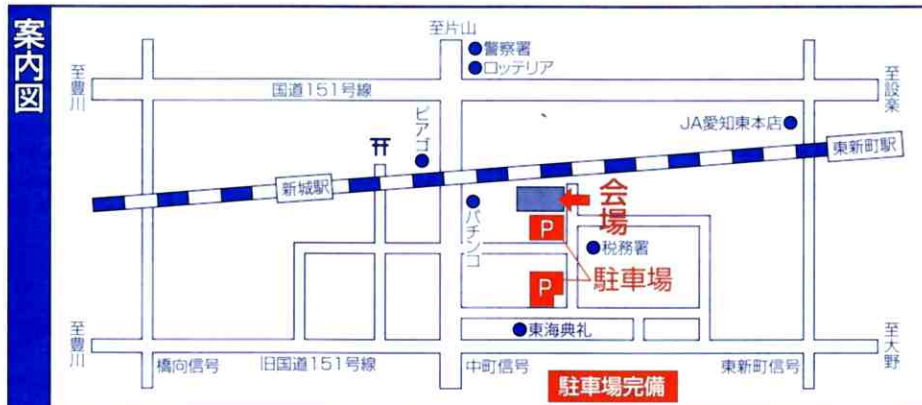

ショールーム展示品
システムバス
大特価販売!

洗面・お風呂のリフォームをお考えの方は **超お得!**

限定1台

1坪タイプ お掃除浴槽付
『ノーリツ クレッセ』
定価 1,614,492円

ガス温水暖房付ふろ給湯器
『ノーリツ エコジョーズ』
定価 443,880円

さらに『ノーリツ洗面化粧台 シャンピーヌ』
定価 112,860円 **プレゼント!**

定価合計 2,058,372円のところ

なんと
¥648,000

(工事費別)

その他展示品もお値打ちにご提供致します。お気軽にご相談下さい! **中のチラシもご覧ください。**

建設業登録 愛知県知事(般-22)第48004号
リフォームハウス アミヤ

店頭精米店
お米工房 **あみや**

展示会だけの特別価格! (詳しくは同封のチラシにて)

☆お米工房 あみやの特長! ☆

- 龍の瞳、有機米等、こだわりの玄米が20商品!
- 店頭精米はすべて1kgから、
  お客様のご要望の量(1kg単位)をその場で精米!
- 白米はもちろん、1分、5分、7分等
  お客様のお好みの分づきで精米!

☆展示会特別価格☆

※全商品5kg袋がございます。

新潟県産 コシヒカリ	10kg	5,100円 (税込)
秋田県産 あきたこまち	10kg	4,200円 (税込)
減農薬・減化学肥料 宮城県産 ひとめぼれ	10kg	4,100円 (税込)
ぴかいち倶楽部	10kg	3,700円 (税込)

はなかつば×はくばくコラボキャンペーン!

同封のチラシのぬりえをぬって
生活展両日にもってきていただくと → はなかつばシールをプレゼント!

ざるうどんにぴったり
初釜 麺ひねり

極細うどん No.1!

10把入1箱 **2,200円 (税込)**

※ご試食コーナーでなめらか麺を味わって下さい!

さらに、はくばく麺をお買上1箱ごと、
先着200箱にお楽しみ **プレゼント!**

集めてお得 “こめこめハウスあみやポイント”

お米お持ち帰りで **2倍** を進呈!!

■ お米お買上・ご予約特典 ■

お米20kgでボックスティッシュ……5箱
お米10kgでトイレトペーパー……4ロール **プレゼント!**

『こめこめハウス あみや』
0120-022-105

ところ

(株)あみや商事
ショールーム
及び特設会場

TEL 0536-22-2102