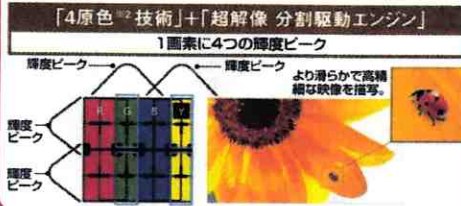

SHARP XL10シリーズ

新製品

「超解像 分割駆動エンジン」でフルHD パネルに4K 相当の高精細表示

*4K 液晶パネルを使用した製品ではありません。