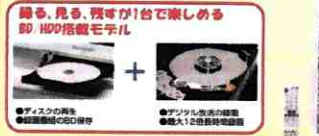

SHARP DR9シリーズ

キーワードは“オールインワン”

画像はLC-40DR9のものです

☎ 4-8
40V型BD・HDD内蔵フルハイビジョン液晶テレビ LC-40DR9(W)(B)
幅93.6×奥行27.7×高さ61.8cm
149,800円

☎ 4-9
32V型BD・HDD内蔵ハイビジョン液晶テレビ LC-32DR9(W)(B)
幅73.8×奥行25.9×高さ51.1cm
119,800円

長時間録画ハードディスク(別売)対応のシンプルモデル

外付けUSBHDD対応
SHARP
40V型フルハイビジョン液晶テレビ
LC-40H9 (幅93.8×奥行26.3×高さ61.0cm(スタンド含む))

HAYAMI
32~42V型対応テレビ台
TV-LP1000
幅100.0×奥行29.6×高さ37.7cm
●質量:約13kg
●天面耐荷重:50kg
セット価格 **78,800円**
設置費別途

ガスも家電も
あまかせください！！

株式会社あみや商事
日常生活をもっと快適にあみやのテーマです!
Almiya
0536-22-2102