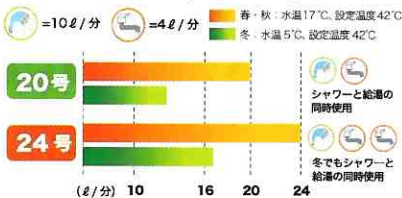

省エネ高効率給湯器

年間のガス代が約13,000円お得!!

■年間使用エネルギー比較

従来型給湯器 FH-244AWDL 5,036 kWh

ecoジョーズ FH-E244AWDL 4,288 kWh 748 kWh節約!

※LPガス燃焼単価、17.0円/kWh年間必要熱量、4,074kWh想定。(石油情報センター2010年6月公表データ)

CO₂年間161kg削減!!

■CO₂の削減

1年間で約11.5本分の植林効果!

(LPGの場合) ※CO₂の吸収量を杉の木で14kg/本とした場合

給湯能力のめやす

お湯の量は号数、家族構成によって異なります!

水温+25℃のお湯を1分間に24ℓ同時に出すことのできる能力を24号といいます。シャワー、台所、洗面所と同時使用が多いご家庭は号数の大きい給湯器を選べると快適にご使用できます。

24号の給湯器なら冬場のシャワーもたっぷり使え、お湯切れの心配もなく快適です。