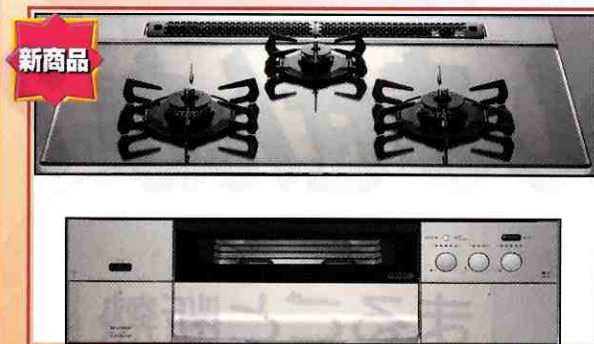

fami Siセンサー コロ調理タイマー グリル調理タイマー
水無し両面焼きグリル 炊飯機能

10台限定
C3WK3RJTSSG (L/R)
(ブラックガラス) 60cm幅
定価 ¥150,150-(税込)

50%off **¥75,000** (税込)

fami

Siセンサー
コロ調理タイマー
水無し両面焼きグリル
グリル調理タイマー
炊飯機能

C3WK4RJTSSG (L/R) (ブラックガラス)
定価 ¥155,400-(税込)

50%off **¥77,000** (税込) 75cm幅

『高精度
アルミ製バーナー』

高温による酸化や腐食、
磨耗を抑え、バーナーキャップの目詰まりを極度に減少させたアルミ製バーナー

- 高効率&省エネ
- 低Nox 60ppm以下
- 安定した超とろ火
- リサイクル可能な高純度のアルミを採用
- 熱負荷分散による耐久性の向上

Siセンサー搭載
SIセンサーコンロ

全てのバーナーに搭載した高感度センサーと先進のセーフティ機能で、より安全性能を高めました。

- 鍋なし検知機能
- 焦げつき自動消化機能
- 天ぷら油過熱防止機能
- コンロ消し忘れタイマー
- 高温キープ
- 立ち消え安全機能

『オートグリル』

魚の形態(姿焼・切身・干物)と焼き加減を選べばセンサーとマイコンが自動で焼き上げます。

- グリルタイマー
- 上下火力切替
- オートメニュー(姿焼・切身・干物)
- 3段階焼き加減調節
- アップダウングリル扉

C3WM4PWASKST (シルバーミラー)
定価 ¥225,750-(税込)

Siセンサー コロ調理タイマー グリル調理タイマー
水無し両面焼きグリル 炊飯機能 光る操作ボタン

75cm幅 50%off **¥107,000** (税込)

限定モデル
10台限定

W高火力
Wとろ火
強火をフル活用して
すばやく調理!

Siセンサー
コロ調理タイマー
水無し両面焼きグリル
グリル調理タイマー
炊飯機能
光る操作ボタン

C3WM3PWASKSTE (シルバーミラー)
定価 ¥220,500-(税込)