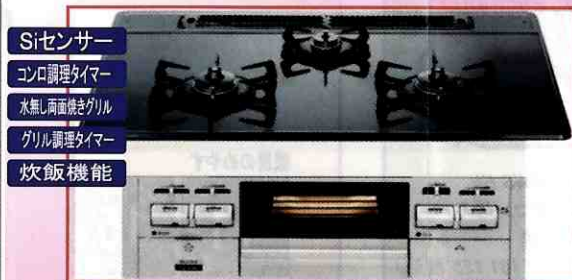

fami Siセンサー コロ調理タイマー グリル調理タイマー
水無し両面焼きグリル 炊飯機能

10台限定
C3WK3RJTSSG (L/R)
(ブラックガラス) 60cm幅
定価 ¥150,150-(税込)

50%off **¥75,000** (税込)

fami

Siセンサー
コロ調理タイマー
水無し両面焼きグリル
グリル調理タイマー
炊飯機能

C3WK4RJTSSG (L/R) (ブラックガラス)
定価 ¥155,400-(税込)