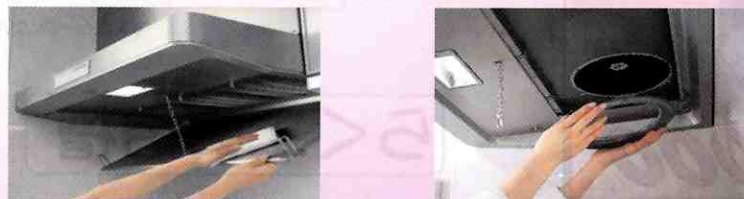

50%off **¥105,000** (税込) 60cm幅

Siセンサー
コロ調理タイマー
水無し両面焼きグリル
グリル調理タイマー
炊飯機能
光る操作ボタン

C3WL2PWAVKSTESD (シルバーミラー)
定価 ¥303,450-(税込)

40%off **¥182,000** (税込) 75cm幅

古くなった湯沸し器を取り替えますか?

不完全燃焼防止装置付
元止め式/屋内壁掛け型

基本操作は1レバーで
湯温調節するラクラクタイプ。

YR545
定価 ¥36,225-(税込)

特価 **¥19,800** (税込)

コンロとセットでお買い得!

簡単に着脱できる整流板で、本体内部のオイルをキャッチ。拭き掃除が簡単になりました。簡単に取り外しができ、掃除が楽々。

★お手入れカンタン設計!

★換気の音が静かになりました!

★汚れた空気をよく吸い込みます!

整流板の採用で、空気の吸い込み速度をアップさせ、効率よく煙を吸い込みます。