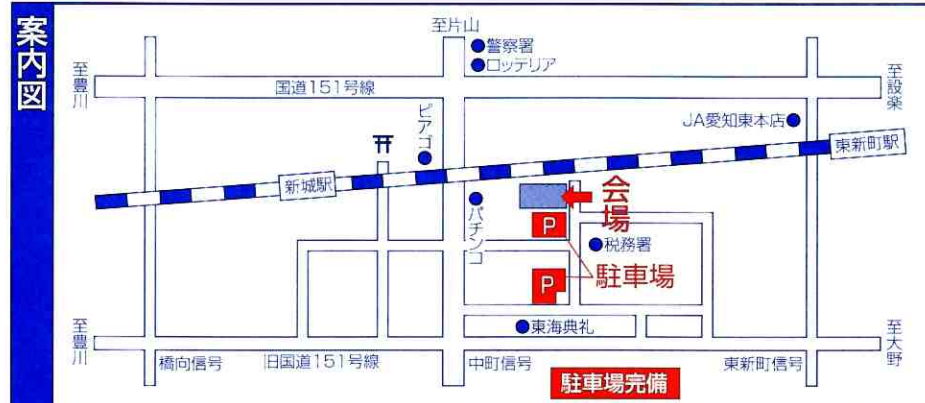

「富士の湧水」
試飲ブースを開設!!

今、ご契約いただくと、ディスペンサー1年間無料
(630円×12ヶ月) さらに、Dパックを3箱 (1600円
×3箱) も進呈!

「こめこめハウス あみや」
0120-022-105

ところ

(株)あみや商事
ショールーム
及び特設会場
TEL 0536-22-2102

第37回

夏の生活展 ご招待状

記念品引換券在中