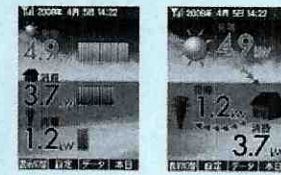

## 実発電量ならソーラーフロンティア

屋根にフィットするブラックのパネル  
特に切妻屋根にお住まいの方にオススメ!

発電・消費電力が一目でわかる  
カラー発電モニターもあります

モジュール出力20年保証!  
周辺機器10年保証!