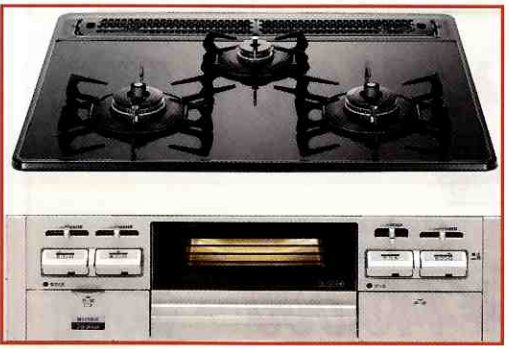

fami Siセンサー コンロ調理タイマー グリル調理タイマー
水無し両面焼きグリル 炊飯機能

10台限定
C3WK3RJTSSG (L/R)
(ブラックガラス) 60cm幅
定価 ¥150,150-(税込)

¥75,000 (税込)

『高精度 アルミ製バーナー』

高温による酸化や腐食、
磨耗を抑え、バーナーキャップの
目詰まりを極度に減少させた
アルミ製バーナー

- 高効率 & 省エネ
- 低Nox 60ppm以下
- 安定した超とろ火
- リサイクル可能な高純度のアルミを採用
- 熱負荷分散による耐久性の向上

SIセンサーコンロ

全てのバーナーに搭載した
高感度センサーと先進のセー
フティ機能で、より安全性を
高めました。

- 鍋なし検知機能
- 焦げつき自動消化機能
- 天ぷら油過熱防止機能
- コンロ消し忘れタイマー
- 高温キープ
- 立ち消え安全機能

『オートグリル』

魚の形態(姿焼・切身・干物)と焼き加減を選べばセン
サーとマイコンが自動で焼き
上げます。

- グリルタイマー
- 上下火力切替
- オートメニュー
(姿焼・切身・干物)
- 3段階焼き加減調節
- アップダウングリル扉