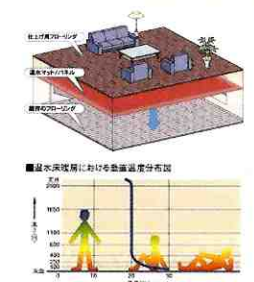

リビングをリフォーム(床暖房)しませんか?

見積無料

かんたん施工(1日~2日で完了)

8畳

はるとホット 8畳(床下配管)
定価 ¥523,478(税込)

特価 ¥348,000~ 工事費込

- 既存床の上に床暖房、フローリングを敷設
- 施工はわずか1~2日で完了
- 電気式と比べ低コスト
- 頭寒足熱で足元ポカポカ、頭スッキリ!
- 温風が出ないのでハウスダストやホコリを抑えお部屋をクリーンに保てます

10畳

はるとホット 10畳(床下配管)
定価 ¥619,815(税込)

特価 ¥398,000~ 工事費込

<床材バリエーション>

エレガントブラウン ユーラシアンビーチ ナチュラルベージュ カジュアルブラウン カジュアルイエロー

12畳

はるとホット 12畳(床下配管)
定価 ¥696,045(税込)

特価 ¥448,000~ 工事費込

お風呂をリフォームしませんか?

まるごと断熱

軽量かつ高強度、高断熱
浴室外側はアルミニウムで、内側が3つの層
床の断熱層 平均50mm

写真はイメージになります

らくエコ浴槽

約14%節水

ムダをなくした新形状でしっかり節水。

浴槽 50杯分/年 節水!