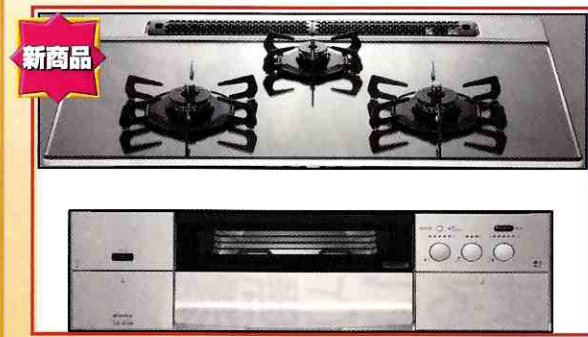

fami Siセンサー コンロ調理タイマー グリル調理タイマー
水無し両面焼きグリル 炊飯機能

10台限定
C3WK3RJTSSG (L/R)
(ブラックガラス) 60cm幅
定価 ¥150,150-(税込)

¥75,000 (税込)

『高精度 アルミ製バーナー』

高温による酸化や腐食、
磨耗を抑え、バーナーキャップの
目詰まりを極度に減少させた
アルミ製バーナー

- 高効率 & 省エネ
- 低Nox 60ppm以下
- 安定した超とろ火
- リサイクル可能な高純度のアルミを採用
- 熱負荷分散による耐久性の向上

SIセンサーコンロ

全てのバーナーに搭載した
高感度センサーと先進のセー
フティ機能で、より安全性を
高めました。

- 鍋なし検知機能
- 焦げつき自動消化機能
- 天ぷら油過熱防止機能
- コンロ消し忘れタイマー
- 高温キープ
- 立ち消え安全機能

『オートグリル』

魚の形態(姿焼・切身・干物)と焼き加減を選べばセン
サーとマイコンが自動で焼き
上げます。

- グリルタイマー
- 上下火力切替
- オートメニュー
(姿焼・切身・干物)
- 3段階焼き加減調節
- アップダウングリル扉

古くなった湯沸し器を取り替えますか?

不完全燃焼防止装置付
元止め式/屋内壁掛け型
基本操作は1レバーで
湯温調節するラクラクタイプ。
YR545
定価 ¥36,225-(税込)

特価 ¥19,800 (税込)

新品
C3WM4PWASKST (シルバーミラー) 75cm幅
定価 ¥225,750-(税込)

Siセンサー コンロ調理タイマー グリル調理タイマー
水無し両面焼きグリル 炊飯機能 光る操作ボタン